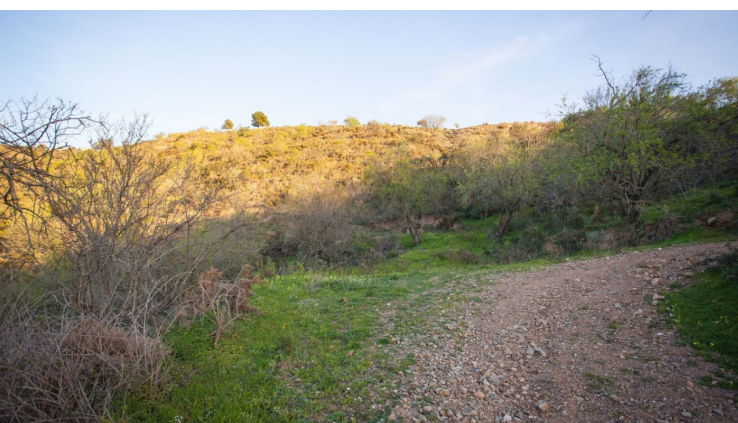

PROPERTY ID: R4668490

Mark till salu i Moclinejo

€99,000

Mark på 30 000 m² inbäddat i utkanten av Moclinejo bredvid Punto Geodésico Piedras Blancas, 10 km inåt landet från Rincón de la Victoria, på 600 meters höjd med panoramautsikt över bergen. Tomten är rustik och har en brunn. Moclinejo är en vacker, vitkalkad by som ligger bara 15 minuters bilresa från stranden (Rincon der la Victoria) och 35 minuter...