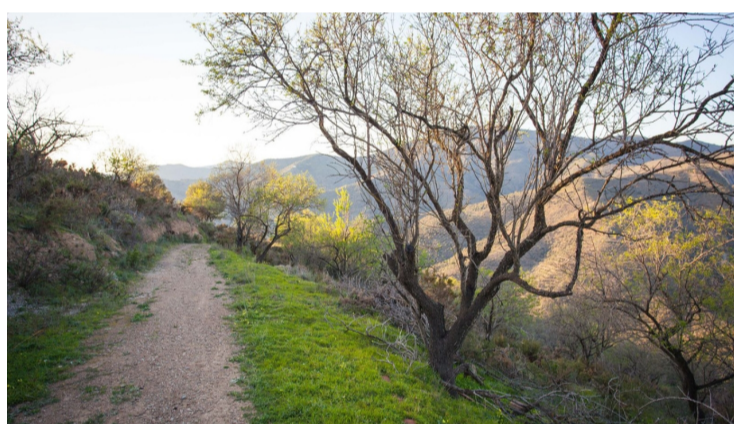

PROPERTY ID: R4668490

Mark till salu i Moclinejo

€99,000

Mark på 30 000 m² inbäddat i utkanten av Moclinejo bredvid Punto Geodésico Piedras Blancas, 10 km inåt landet från Rincón de la Victoria, på 600 meters höjd med panoramautsikt över bergen. Tomten är rustik och har en brunn. Moclinejo är en vacker, vitkalkad by som ligger bara 15 minuters bilresa från stranden (Rincon der la Victoria) och 35 minuter...