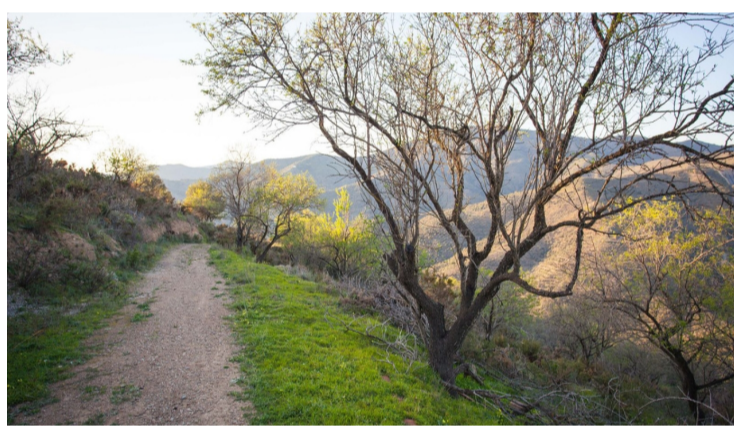

PROPERTY ID: R4668490

Mark till salu i Moclinejo

€99,000

Mark på 30 000 m² inbäddat i utkanten av Moclinejo bredvid Punto Geodésico Piedras Blancas, 10 km inåt landet från Rincón de la Victoria, på 600 meters höjd med panoramautsikt över bergen. Tomten är rustik och har en brunn. Moclinejo är en vacker, vitkalkad by som ligger bara 15 minuters bilresa från stranden (Rincon der la Victoria) och 35 minuter...