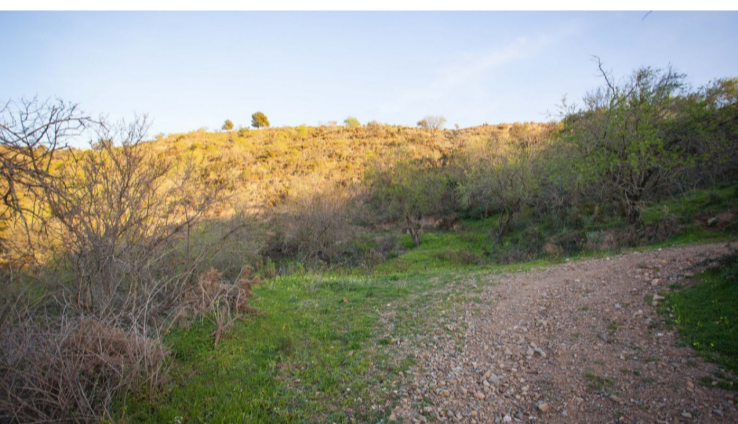

PROPERTY ID: R4668490

Mark till salu i Moclinejo

€99,000

Mark på 30 000 m² inbäddat i utkanten av Moclinejo bredvid Punto Geodésico Piedras Blancas, 10 km inåt landet från Rincón de la Victoria, på 600 meters höjd med panoramautsikt över bergen. Tomten är rustik och har en brunn. Moclinejo är en vacker, vitkalkad by som ligger bara 15 minuters bilresa från stranden (Rincon der la Victoria) och 35 minuter...