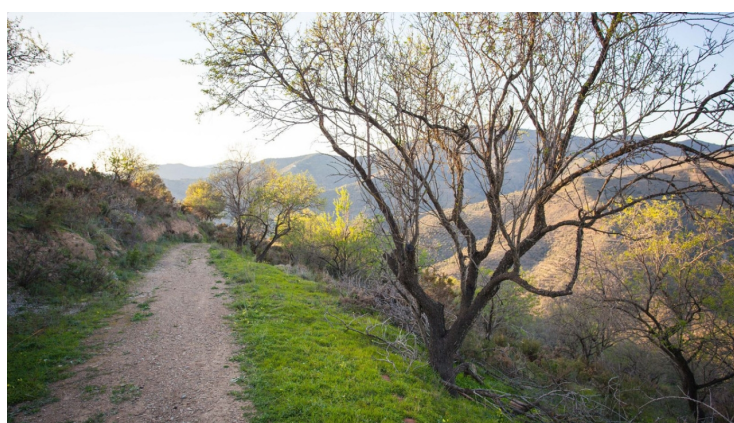

PROPERTY ID: R4668490

Mark till salu i Moclinejo

€99,000

Mark på 30 000 m² inbäddat i utkanten av Moclinejo bredvid Punto Geodésico Piedras Blancas, 10 km inåt landet från Rincón de la Victoria, på 600 meters höjd med panoramautsikt över bergen. Tomten är rustik och har en brunn. Moclinejo är en vacker, vitkalkad by som ligger bara 15 minuters bilresa från stranden (Rincon der la Victoria) och 35 minuter...