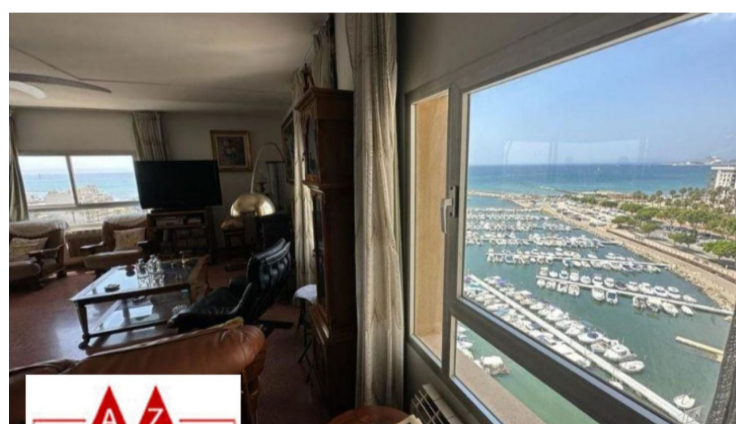

PROPERTY ID: R4690264

Lägenhet till salu i Palma De Majorca

€1,300,000

Portixol (Palma) En exklusiv lägenhet till salu på 11:e våningen, belägen i ett av de mest eftertraktade områdena på ön, med utsikt över havet från husets alla hörn, katedralen och slottet Bellver. Huset har en yta på 172m² fördelat enligt följande: - fem sovrum, varav tre dubbelrum med inbyggda garderober. - ett enkelrum perfekt för ett...