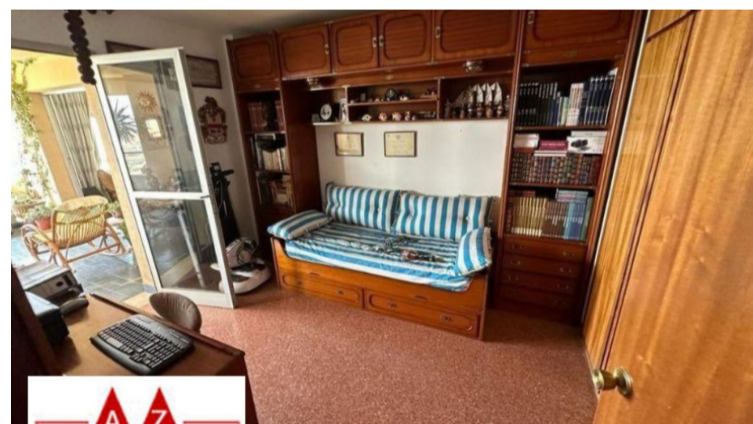

## Lägenhet till salu i Palma De Majorca

€1,300,000

Portixol (Palma) En exklusiv lägenhet till salu på 11:e våningen, belägen i ett av de mest eftertraktade områdena på ön, med utsikt över havet från husets alla hörn, katedralen och slottet Bellver. Huset har en yta på 172m2 fördelat enligt följande: - fem sovrum, varav tre dubbelrum med inbyggda garderober. - ett enkelrum perfekt för ett...