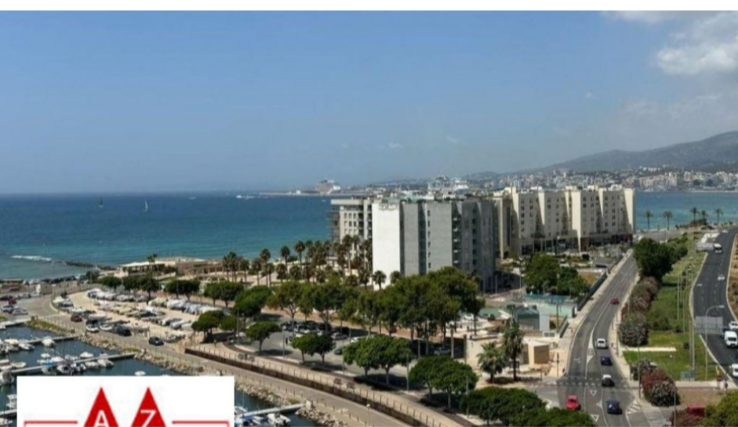

PROPERTY ID: R4690264

Lägenhet till salu i Palma De Majorca

€1,300,000

Portixol (Palma) En exklusiv lägenhet till salu på 11:e våningen, belägen i ett av de mest eftertraktade områdena på ön, med utsikt över havet från husets alla hörn, katedralen och slottet Bellver. Huset har en yta på 172m² fördelat enligt följande: - fem sovrum, varav tre dubbelrum med inbyggda garderober. - ett enkelrum perfekt för ett...