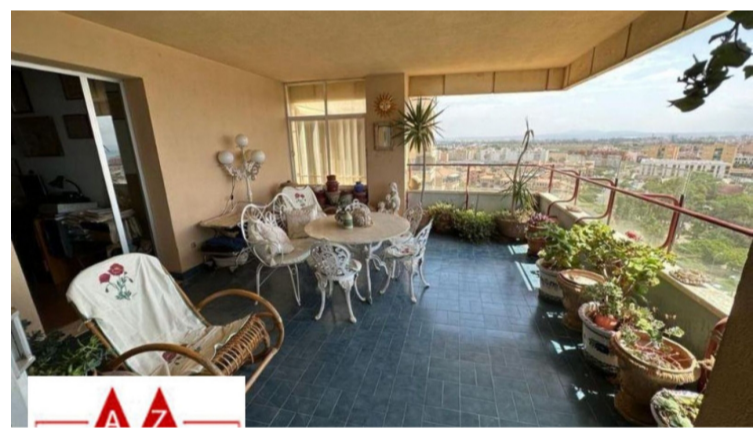

PROPERTY ID: R4690264

Lägenhet till salu i Palma De Majorca

€1,200,000

Portixol (Palma) En exklusiv lägenhet till salu på 11:e våningen, belägen i ett av de mest eftertraktade områdena på ön, med utsikt över havet från husets alla hörn, katedralen och slottet Bellver. Huset har en yta på 172m² fördelat enligt följande: - fem sovrum, varav tre dubbelrum med inbyggda garderober. - ett enkelrum perfekt för ett...