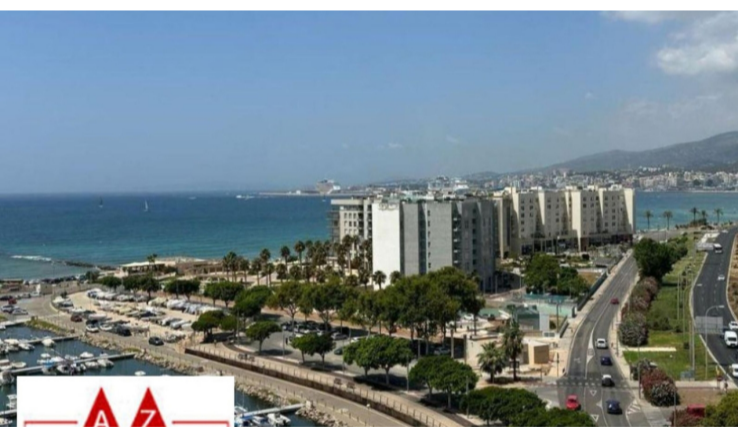

## Lägenhet till salu i Palma De Majorca

€1,300,000

Portixol (Palma) En exklusiv lägenhet till salu på 11:e våningen, belägen i ett av de mest eftertraktade områdena på ön, med utsikt över havet från husets alla hörn, katedralen och slottet Bellver. Huset har en yta på 172m2 fördelat enligt följande: - fem sovrum, varav tre dubbelrum med inbyggda garderober. - ett enkelrum perfekt för ett...