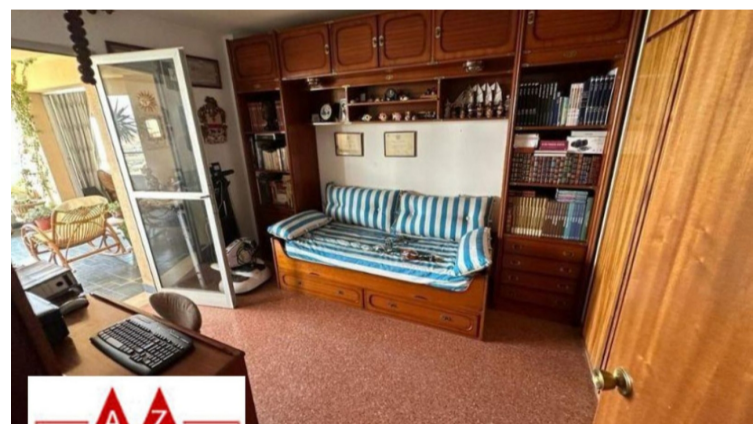

PROPERTY ID: R4690264

Lägenhet till salu i Palma De Majorca

€1,300,000

Portixol (Palma) En exklusiv lägenhet till salu på 11:e våningen, belägen i ett av de mest eftertraktade områdena på ön, med utsikt över havet från husets alla hörn, katedralen och slottet Bellver. Huset har en yta på 172m² fördelat enligt följande: - fem sovrum, varav tre dubbelrum med inbyggda garderober. - ett enkelrum perfekt för ett...