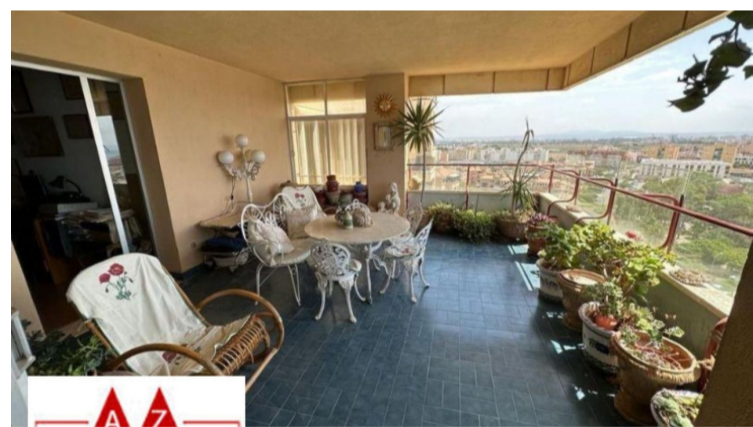

PROPERTY ID: R4690264

Lägenhet till salu i Palma De Majorca

€1,300,000

Portixol (Palma) En exklusiv lägenhet till salu på 11:e våningen, belägen i ett av de mest eftertraktade områdena på ön, med utsikt över havet från husets alla hörn, katedralen och slottet Bellver. Huset har en yta på 172m² fördelat enligt följande: - fem sovrum, varav tre dubbelrum med inbyggda garderober. - ett enkelrum perfekt för ett...