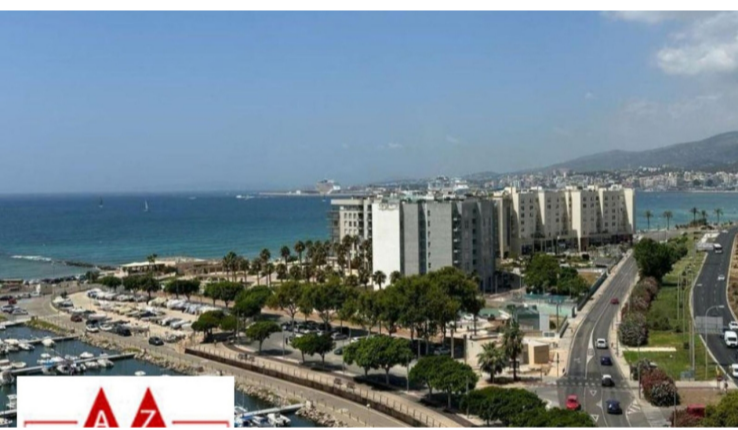

PROPERTY ID: R4690264

Lägenhet till salu i Palma De Majorca

€1,200,000

Portixol (Palma) En exklusiv lägenhet till salu på 11:e våningen, belägen i ett av de mest eftertraktade områdena på ön, med utsikt över havet från husets alla hörn, katedralen och slottet Bellver. Huset har en yta på 172m² fördelat enligt följande: - fem sovrum, varav tre dubbelrum med inbyggda garderober. - ett enkelrum perfekt för ett...