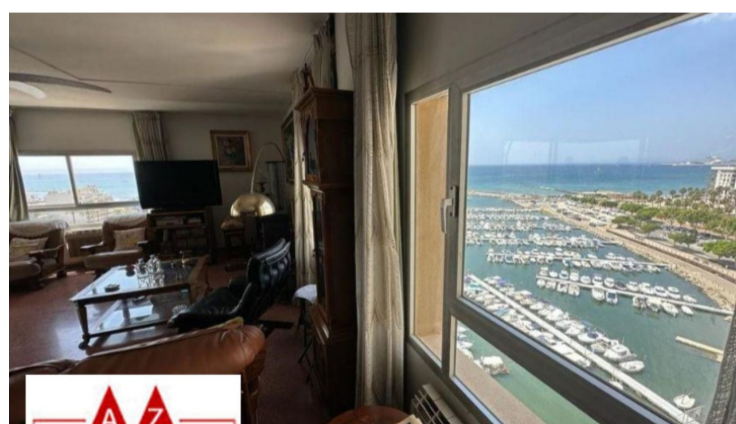

## Lägenhet till salu i Palma De Majorca

€1,300,000

Portixol (Palma) En exklusiv lägenhet till salu på 11:e våningen, belägen i ett av de mest eftertraktade områdena på ön, med utsikt över havet från husets alla hörn, katedralen och slottet Bellver. Huset har en yta på 172m2 fördelat enligt följande: - fem sovrum, varav tre dubbelrum med inbyggda garderober. - ett enkelrum perfekt för ett...