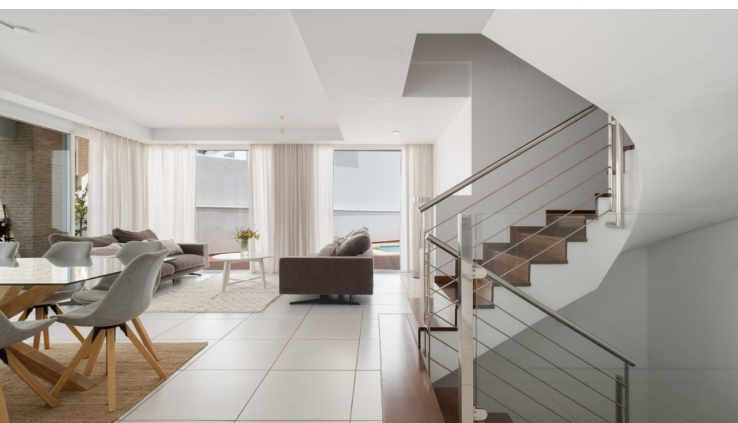

PROPERTY ID: R4690903

Parhus till salu i Benalmádena

€930,000

Beläget i ett av de mest prestigefyllda områdena i Torremuelle, erbjuder detta lyxiga komplex bostäder av högsta kvalitet. Med enastående gemensamma faciliteter, inklusive gym, sociala områden och en häpnadsväckande infinity-pool med utsikt över havet, symboliserar denna egendom lyxigt kustliv. Denna privata villa har sin egen exklusiva pool och är...