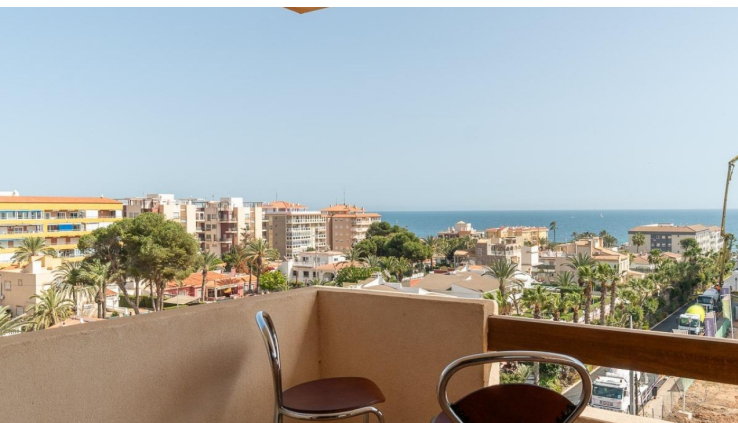

PROPERTY ID: PFI-14-4318/1862

Lägenhet på mellanplan till salu i Torrevieja

€275,000

I utkanten av staden, precis på gränsen mellan Torrevieja och Orihuela Costa, i urbaniseringen La Entrada, i Rocio del Mar, mycket nära stranden, ligger denna fantastiska lägenhet på fjärde våningen med stor terrass och parkeringsplats och förråd, i ett lyxigt gated community med säkerhet, stora trädgårdar, flera pooler och lyxkvaliteter... Inom...