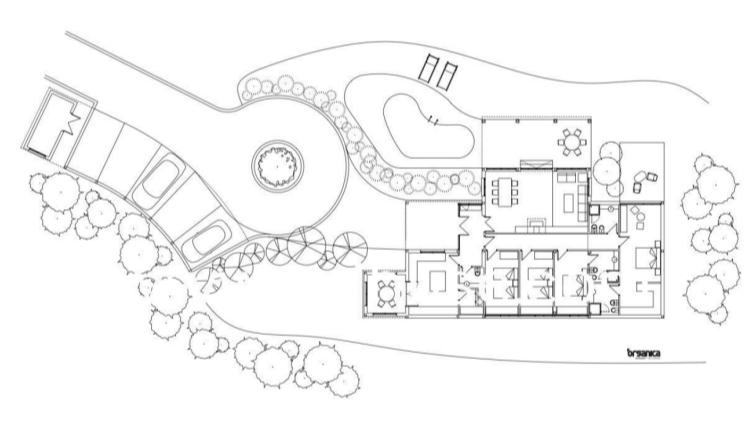

PROPERTY ID: SOH-PL05

Tomt till salu i Mazarrón

€244,900

parkering, bergsutsikt, modern

150 m²

5700

4

3