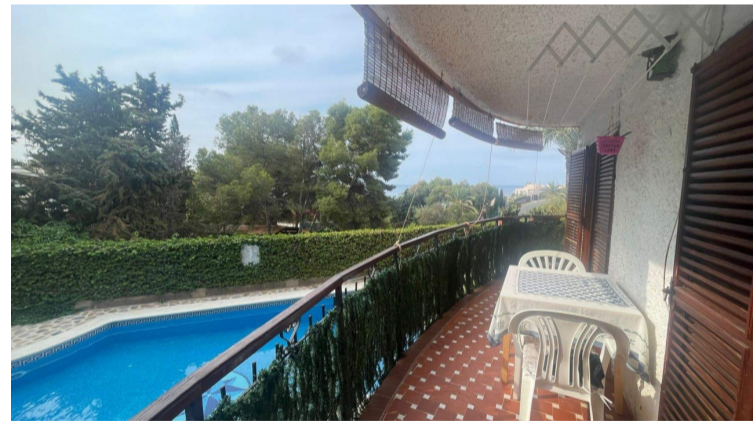

## Lägenhet till salu i Isla Plana

€124,900

nära till strand, nära staden, nära till butiker, exklusiv utveckling, carport, parkering, pool, gemensam pool, nära till flygplats, balkong

50 m<sup>2</sup>

60