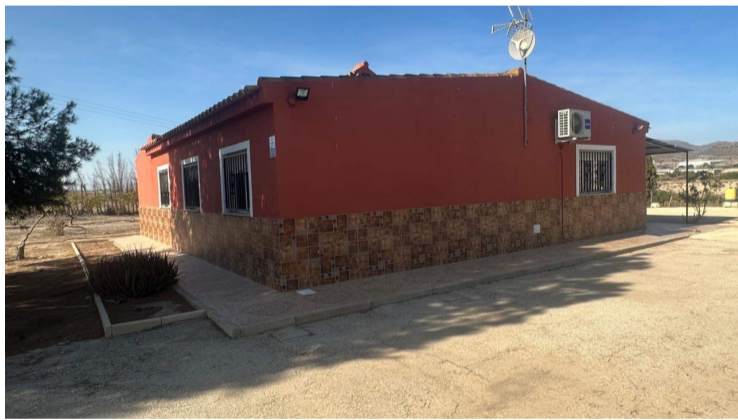

**PROPERTY ID: SOH-F077**

## Finca - Cortijo till salu i Leiva

€209,900

parkering

  
100 m<sup>2</sup>

  
20000

  
3

  
1

+34 609 97 72 62