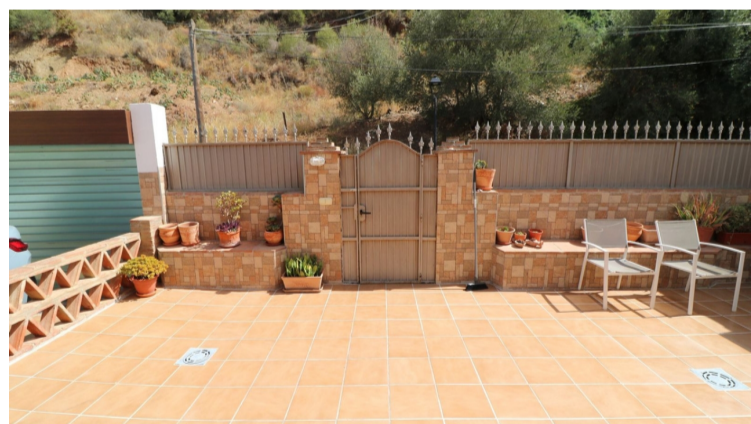

### Parhus till salu i Sierrezuela

€470,000

Array

219 m<sup>2</sup>

314

4

3