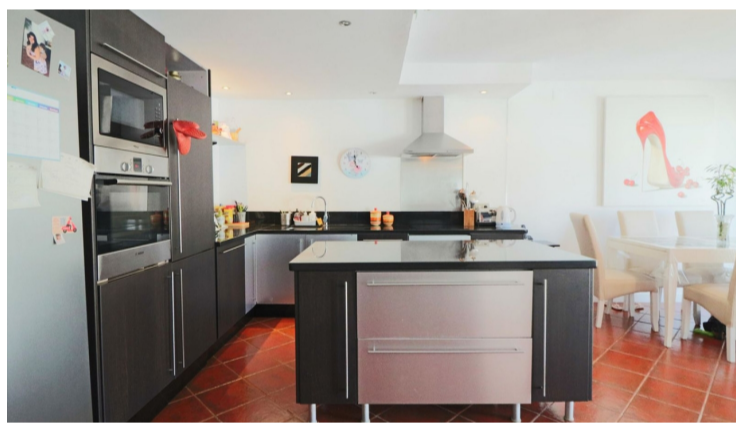

### Parhus till salu i Sierrezuela

€470,000

Array

219 m<sup>2</sup>

314

4

3