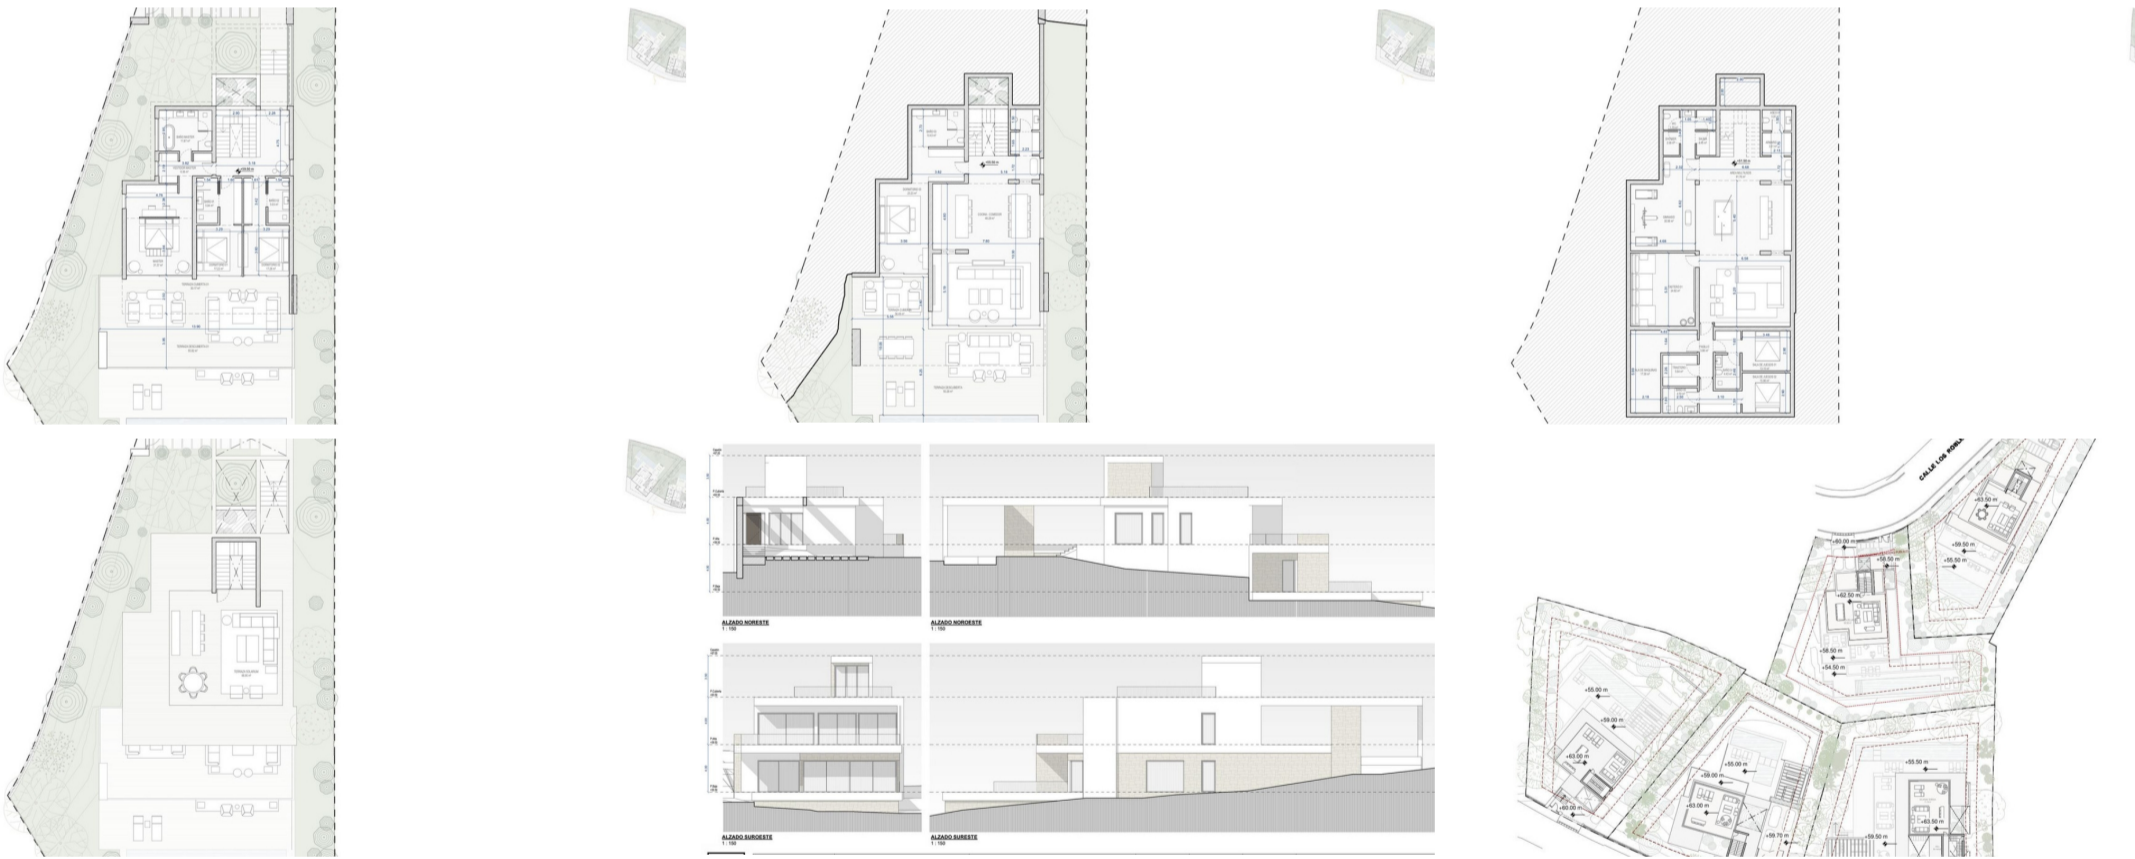

PROPERTY ID: R4800655

Tomtmark för bostäder till salu i El Rosario

€450,000

Array

 561 m ²	 1000
 0	 0