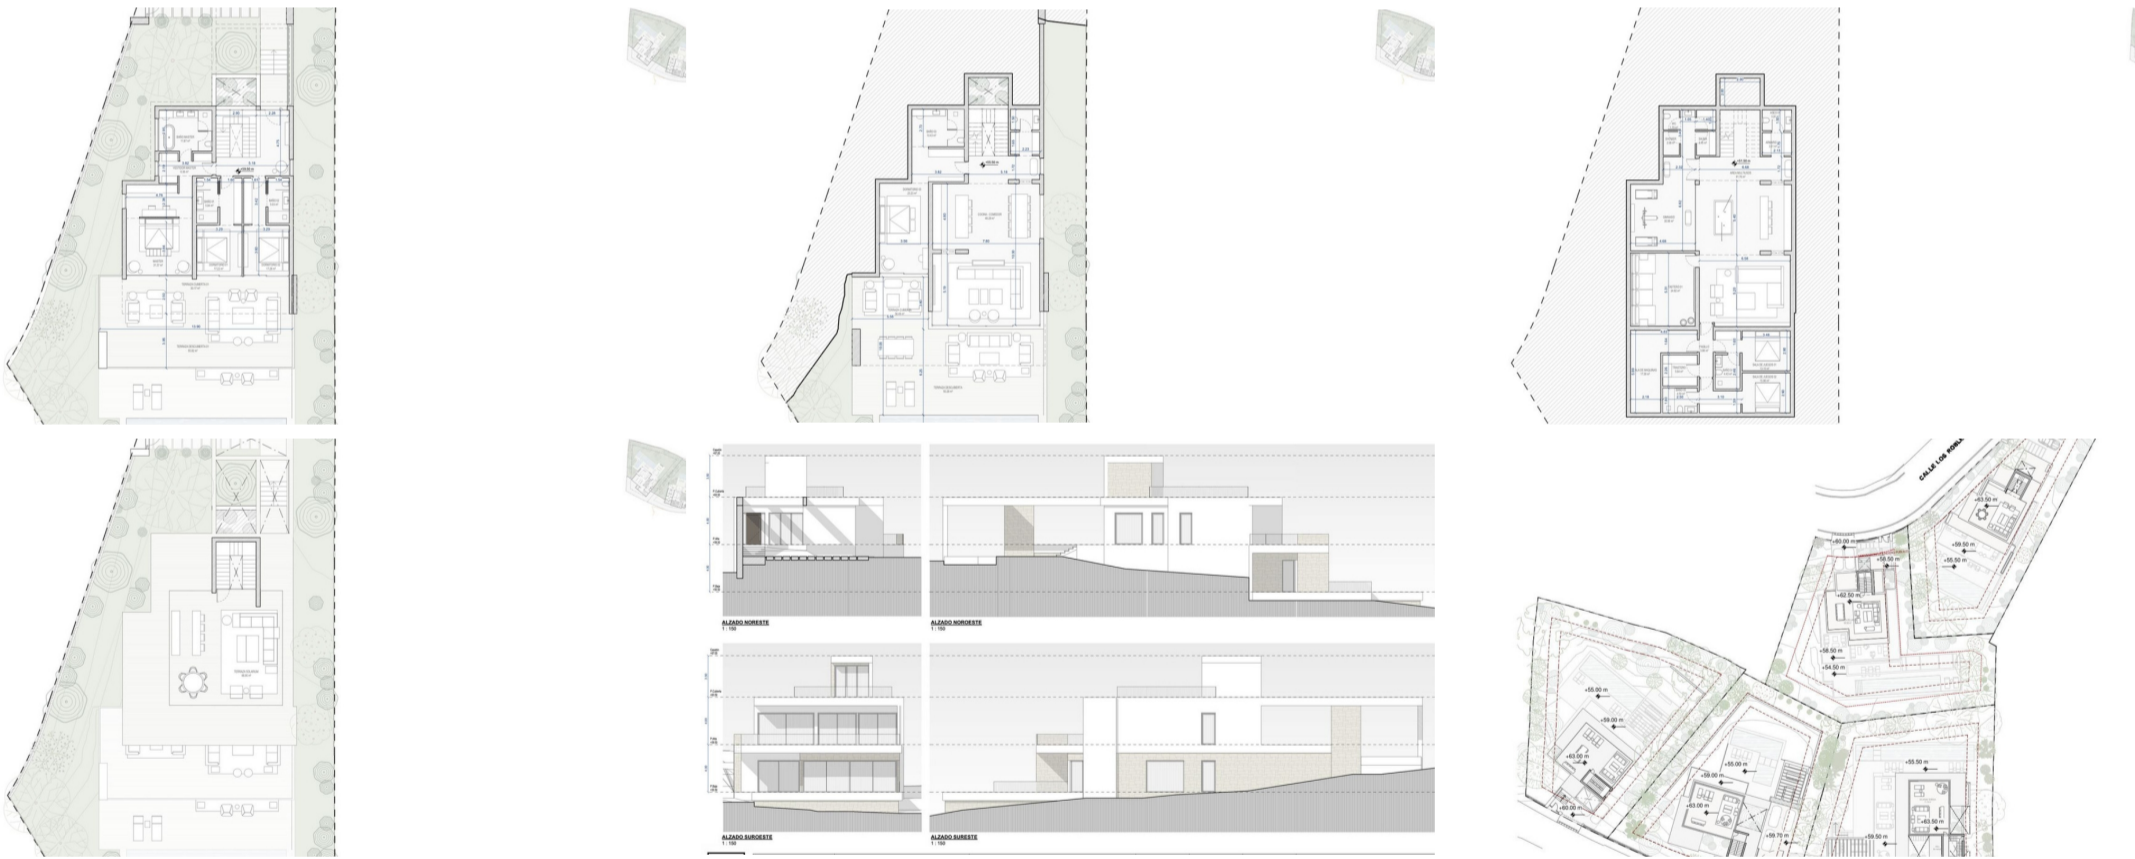

**PROPERTY ID: R4800655**

**Tomtmark för bostäder till salu i El Rosario**

€450,000

Array

 561 m <sup>2</sup>	 1000
 0	 0