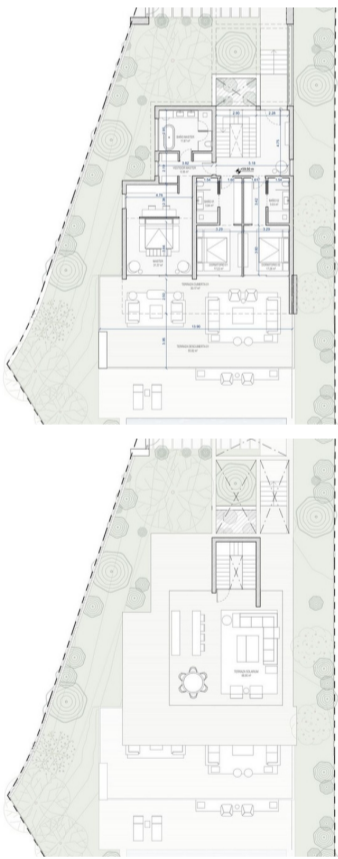

**PROPERTY ID: R4800655**

**Tomtmark för bostäder till salu i El Rosario**

€450,000

Array

 561 m <sup>2</sup>	 1000
 0	 0