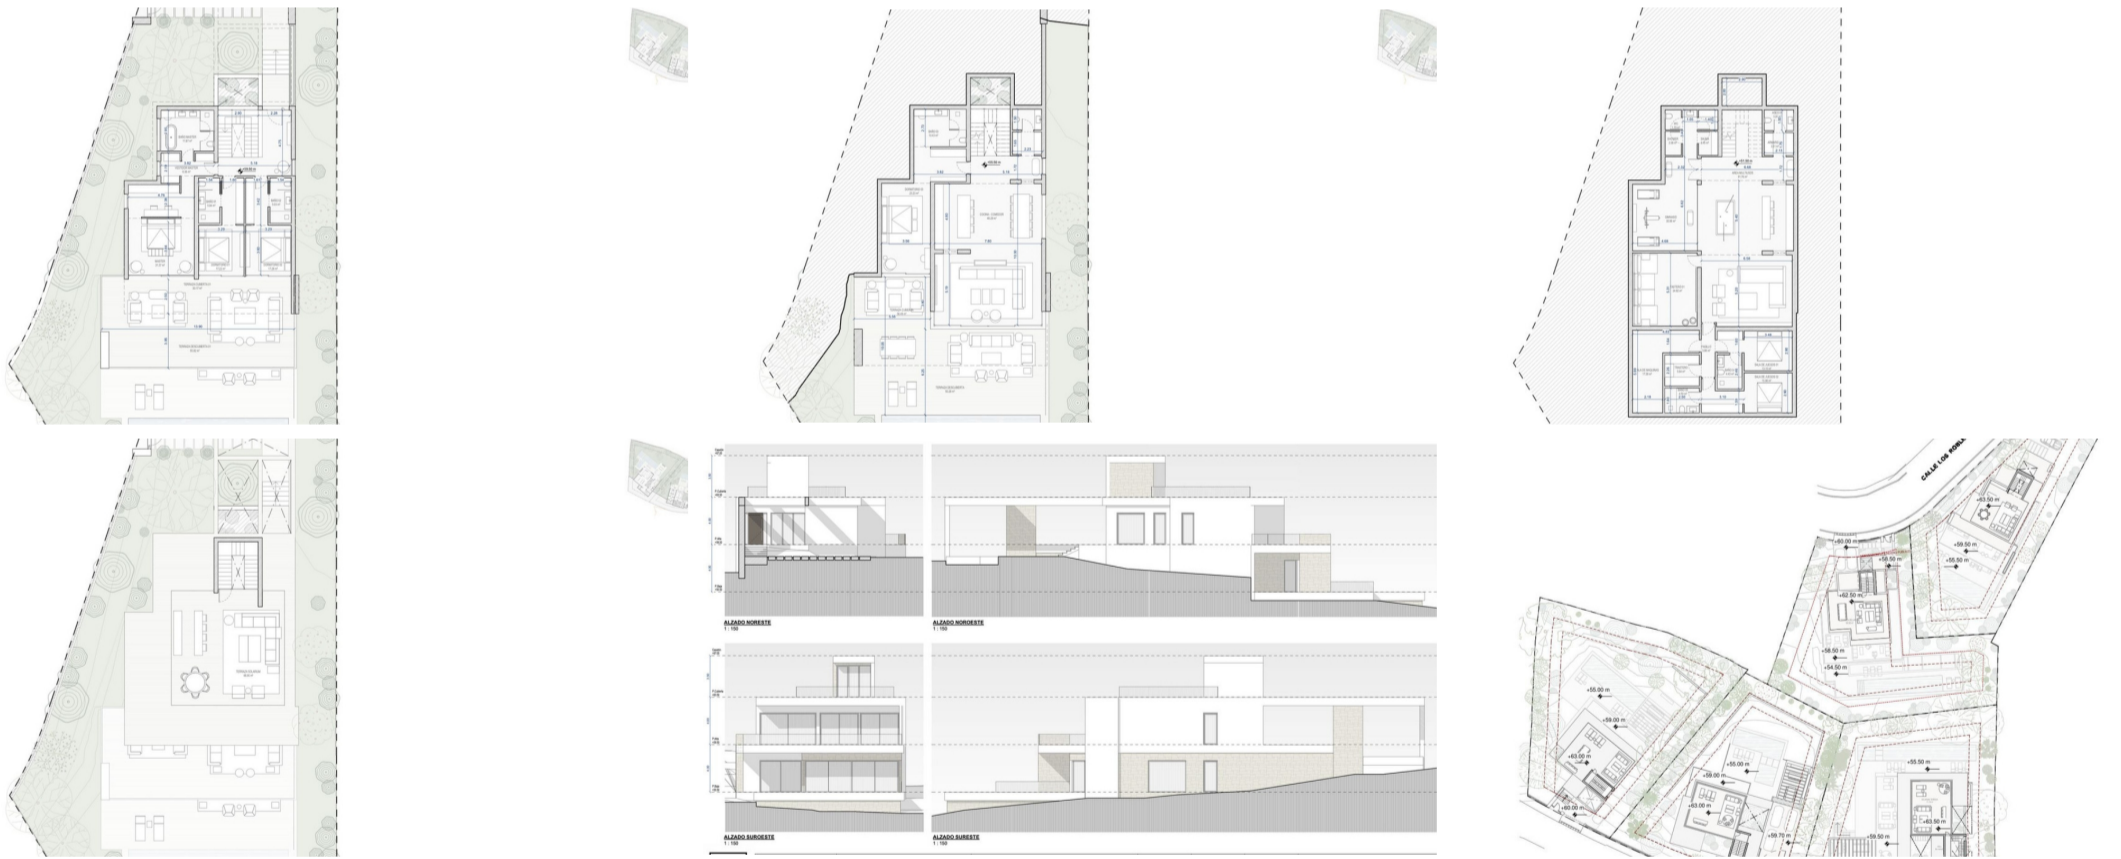

**PROPERTY ID: R4800655**

**Tomtmark för bostäder till salu i El Rosario**  
**€450,000**

Array

 561 m <sup>2</sup>	 1000
 0	 0

+34 609 97 72 62

www.bostad-utland.se

info@bostad-utland.se