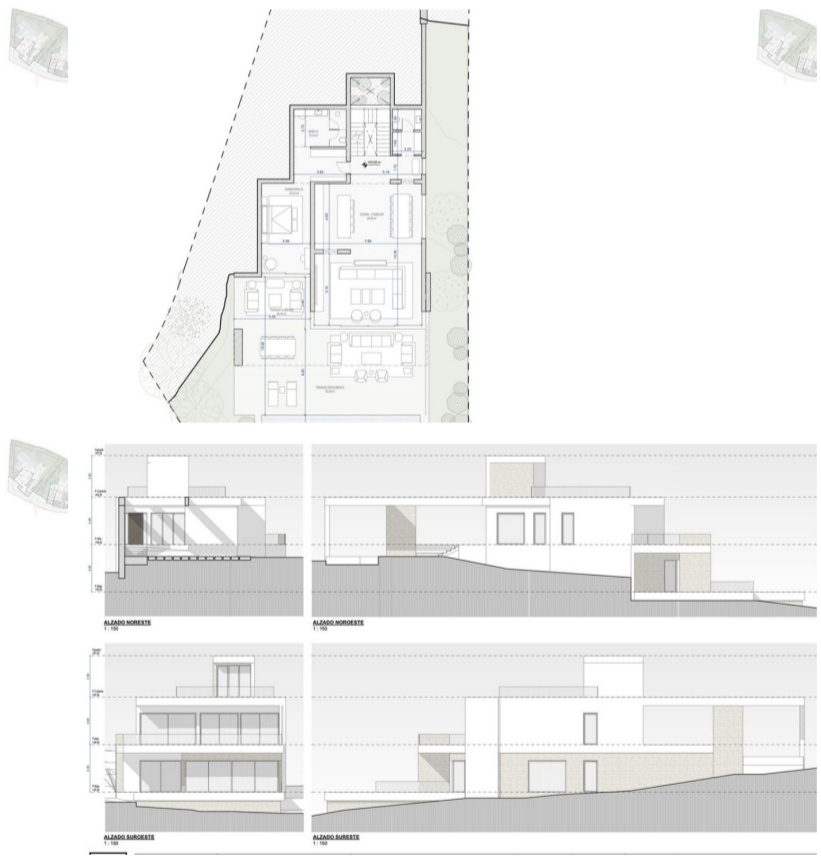

**PROPERTY ID: R4800655**

**Tomtmark för bostäder till salu i El Rosario**

€450,000

Array

 561 m <sup>2</sup>	 1000
 0	 0