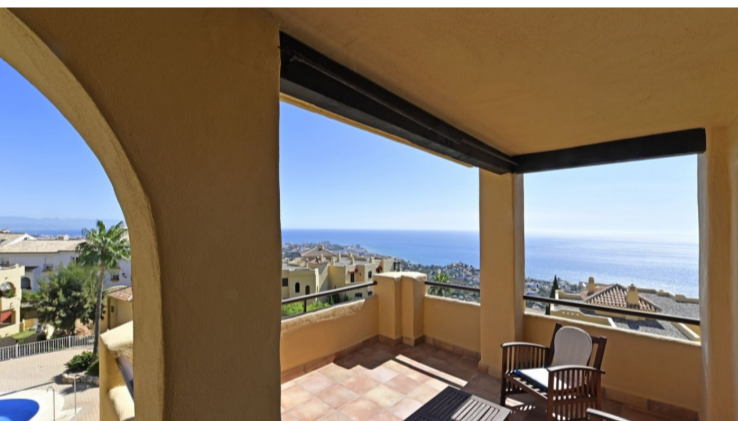

PROPERTY ID: R4804141

Lägenhet till salu i Benalmádena

€550,000

PENTHOUSE DUPLEX med magnifik havsutsikt och sydostlig orientering. Beläget i ett specialdesignat komplex med 2 pooler och stora trädgårdsområden. Den har på entréplan, hall, kök med tvättstuga, 2 sovrum, 1 komplett badrum och ett rymligt vardagsrum med tillgång till en sydostläge terrass med panoramautsikt över havet och den gemensamma trädgården...