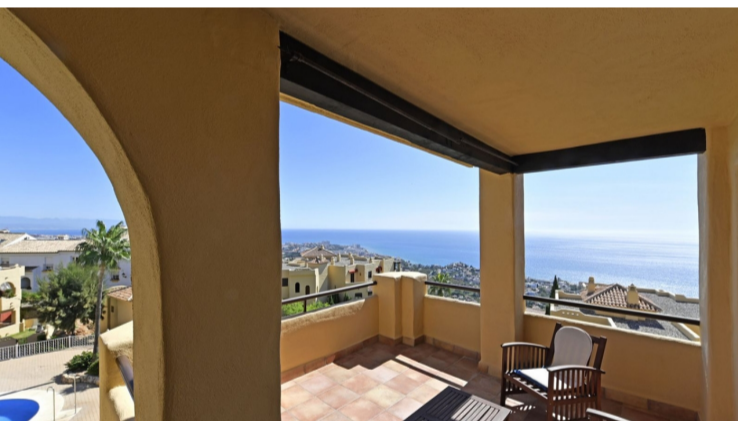

## Lägenhet till salu i Benalmádena

€545,000

PENTHOUSE DUPLEX med magnifik havsutsikt och sydostlig orientering. Beläget i ett specialdesignat komplex med 2 pooler och stora trädgårdsområden. Den har på entréplan, hall, kök med tvättstuga, 2 sovrum, 1 komplett badrum och ett rymligt vardagsrum med tillgång till en sydostläge terrass med panoramautsikt över havet och den gemensamma trädgården...