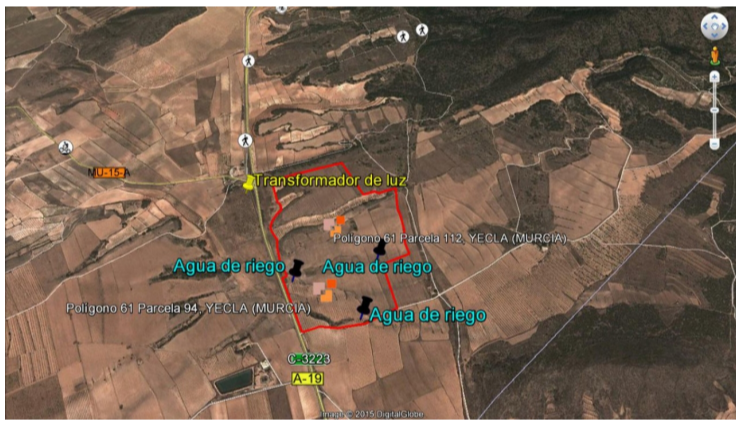

PROPERTY ID: R4814236

Mark till salu i Yecla

€620,000

Array

0 m²

407580

0

0