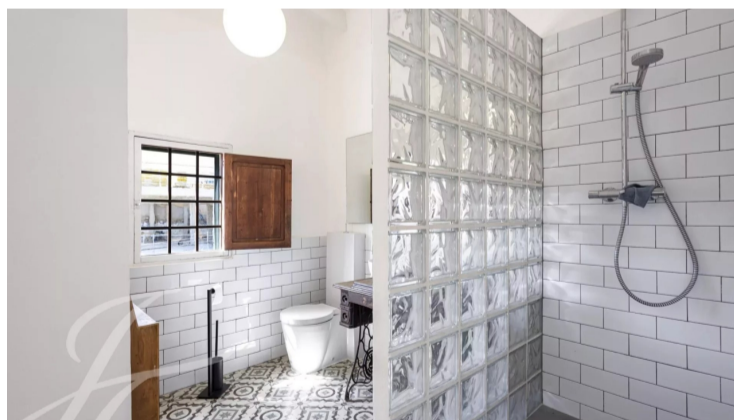

## Lägenhet till salu i Palma De Majorca

€1,110,000

Klassisk takvåning med havsutsikt i El Terreno Detta charmiga hus ligger i El Terreno, bredvid Bellver Park, och med en hisnande utsikt över havet och Genova. Ingången är privat och exklusiv, vilket ger dig en känsla av avskildhet och oberoende. Lägenheten är fördelad på två våningar och har två rymliga takterrasser, som erbjuder fantastisk...