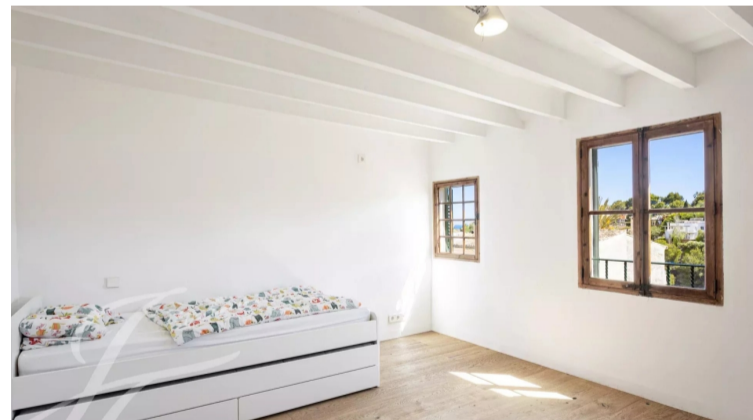

## Lägenhet till salu i Palma De Majorca

€1,110,000

Klassisk takvåning med havsutsikt i El Terreno Detta charmiga hus ligger i El Terreno, bredvid Bellver Park, och med en hisnande utsikt över havet och Genova. Ingången är privat och exklusiv, vilket ger dig en känsla av avskildhet och oberoende. Lägenheten är fördelad på två våningar och har två rymliga takterrasser, som erbjuder fantastisk...