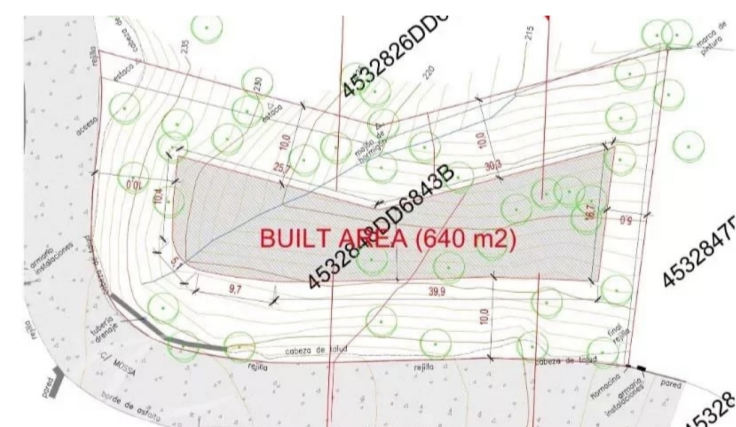

PROPERTY ID: JOT-V1449PM

Tomt till salu i Palma De Majorca

€3,500,000

Byggnadstomt med fantastisk utsikt och licens Tomten med panoramautsikt över havet och staden. med en yta på 2235 m2 är lämplig för att bygga upp till 737sqm egendom på två våningar. Den har en officiell anslutning till huvuddraineringssystemet. Beläget i ett mycket exklusivt område och med Son Vida urbanisationens extrafunktioner, såsom säkerhet...

House icon
737 m²

Plot icon
2235

Bed icon
0

Bath icon
0