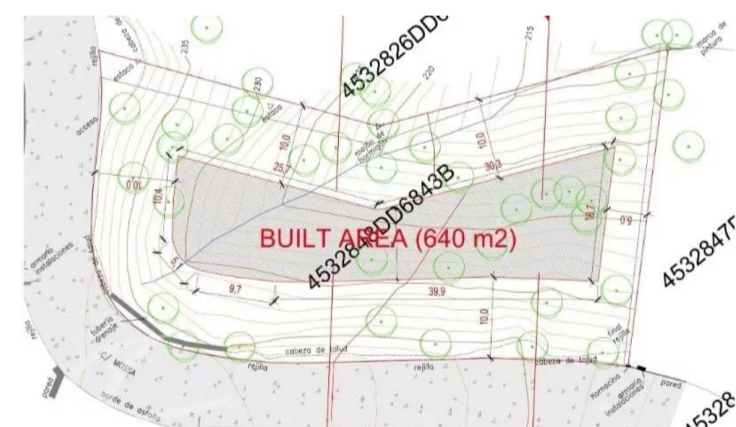

Tomt till salu i Palma De Majorca

€3,500,000

Byggnadstomt med fantastisk utsikt och licens Tomten med panoramautsikt över havet och staden. med en yta på 2235 m2 är lämplig för att bygga upp till 737sqm egendom på två våningar. Den har en officiell anslutning till huvuddraineringssystemet. Beläget i ett mycket exklusivt område och med Son Vida urbanisationens extrafunktioner, såsom säkerhet...

Icon of a house with a chimney
737 m²

Icon of a floor plan
2235

Icon of a bed
0

Icon of a bathtub
0