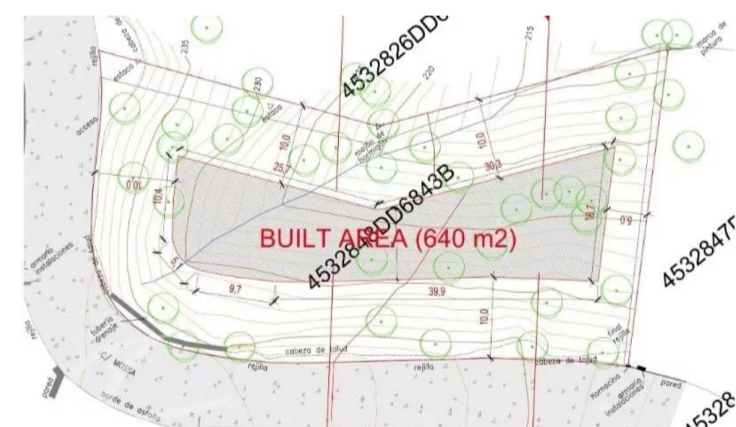

PROPERTY ID: JOT-V1449PM

Tomt till salu i Palma De Majorca

€3,500,000

Byggnadstomt med fantastisk utsikt och licens Tomten med panoramautsikt över havet och staden. med en yta på 2235 m2 är lämplig för att bygga upp till 737sqm egendom på två våningar. Den har en officiell anslutning till huvuddraineringssystemet. Beläget i ett mycket exklusivt område och med Son Vida urbanisationens extrafunktioner, såsom säkerhet...

Icon of a house with a chimney
737 m²

Icon of a floor plan
2235

Icon of a bed
0

Icon of a bathtub
0