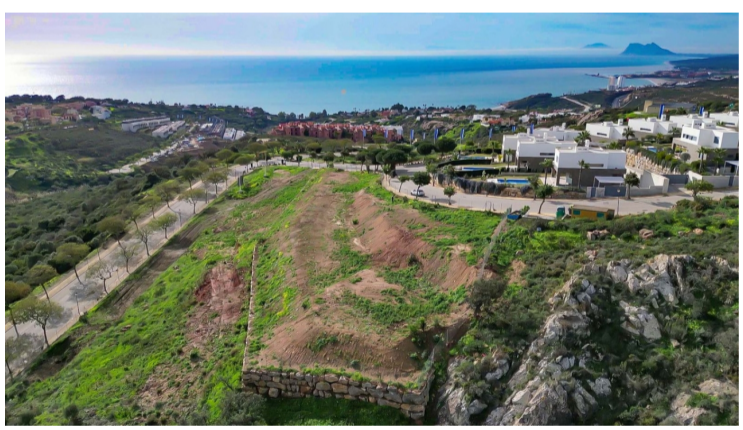

PROPERTY ID: R4646875

Tomtmark för bostäder till salu i Sotogrande

€450,000

Tomtmark för bostäder, Sotogrande, Costa del Sol. Garden/Plot 1146 m².
Läge : Nära till golf, Nära till hamn, Nära till affärer, Nära till havet, Nära till stan, Nära skolor, Nära till skog, Nära småbåtshamn. Väderstreck : Sydväst. Skick : Perfekt. Utsikt : Havsutsikt, Bergsutsikt, Panorama utsikt. Kategori : Fynd, Golf, Fritidshus, Investering...