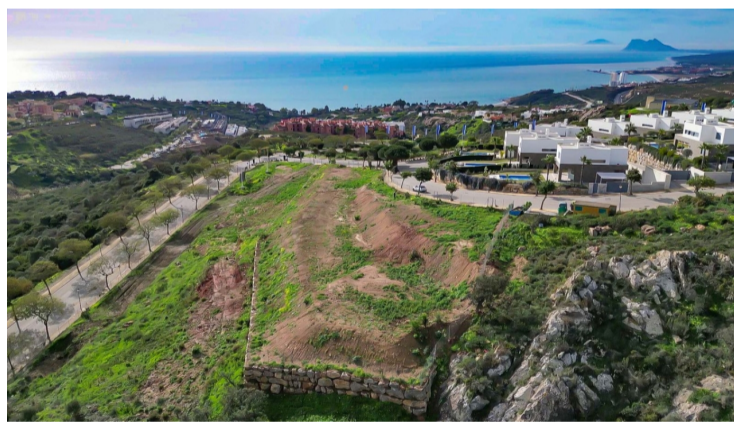

PROPERTY ID: R4646875

Tomtmark för bostäder till salu i Sotogrande

€450,000

Tomtmark för bostäder, Sotogrande, Costa del Sol. Garden/Plot 1146 m².
Läge : Nära till golf, Nära till hamn, Nära till affärer, Nära till havet, Nära till stan, Nära skolor, Nära till skog, Nära småbåtshamn. Väderstreck : Sydväst. Skick : Perfekt. Utsikt : Havsutsikt, Bergsutsikt, Panorama utsikt. Kategori : Fynd, Golf, Fritidshus, Investering...