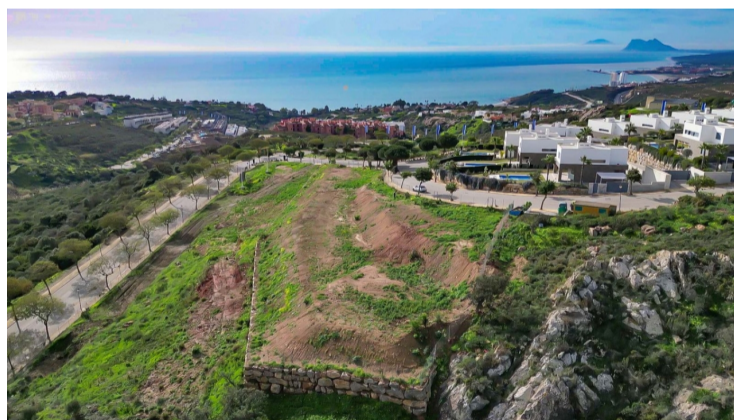

PROPERTY ID: R4646875

Tomtmark för bostäder till salu i Sotogrande

€450,000

Tomtmark för bostäder, Sotogrande, Costa del Sol. Garden/Plot 1146 m².
Läge : Nära till golf, Nära till hamn, Nära till affärer, Nära till havet, Nära till stan, Nära skolor, Nära till skog, Nära småbåtshamn. Väderstreck : Sydväst. Skick : Perfekt. Utsikt : Havsutsikt, Bergsutsikt, Panorama utsikt. Kategori : Fynd, Golf, Fritidshus, Investering...