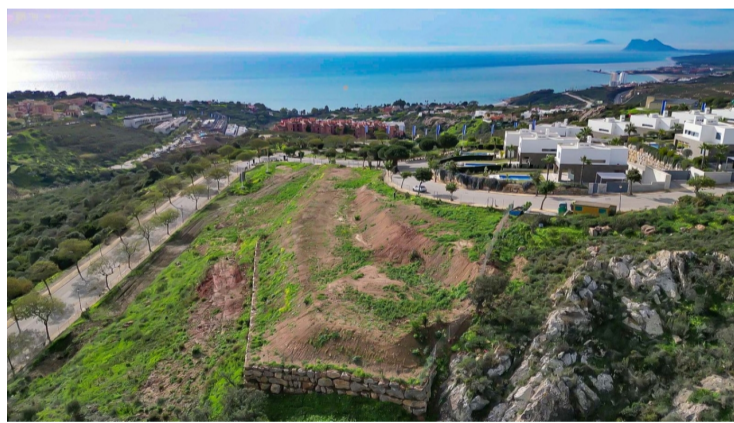

PROPERTY ID: R4646875

Tomtmark för bostäder till salu i Sotogrande

€450,000

Tomtmark för bostäder, Sotogrande, Costa del Sol. Garden/Plot 1146 m². Läge : Nära till golf, Nära till hamn, Nära till affärer, Nära till havet, Nära till stan, Nära skolor, Nära till skog, Nära småbåtshamn. Väderstreck : Sydväst. Skick : Perfekt. Utsikt : Havsutsikt, Bergsutsikt, Panorama utsikt. Kategori : Fynd, Golf, Fritidshus, Investering...