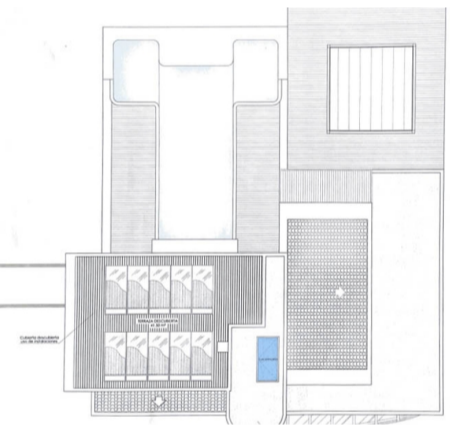

PLANTA SÓTANO	
SUPERFICIES ÚTILES (m²)	
SALA DE MÁQUINAS	2.70
BAÑO TURCO	6.30
DUCHA VICHY	7.25
SALA DE MASAJE 1	7.10
DUCHA 1	0.80
DUCHA 2	0.80
DUCHA JET	7.55
SAUNA	3.25
ESTAR	27.30
GIMNASIO	17.20
BAÑO 1	2.30
ESCALERA	9.60
DISTRIBUIDOR	7.95
SALA FRÍA	8.30
SALA DE MASAJE 2	9.00
COCINA	8.70
PASO	2.30
BAÑO 2	3.05
DORMITORIO	6.60
TOTAL ÚTIL	138.05
SUPERFICIES CONSTRUIDAS (m²)	
ÁREA CERRADA (100%)	156.05
TOTAL CONSTRUIDA	156.05

PROPERTY ID: R4822375