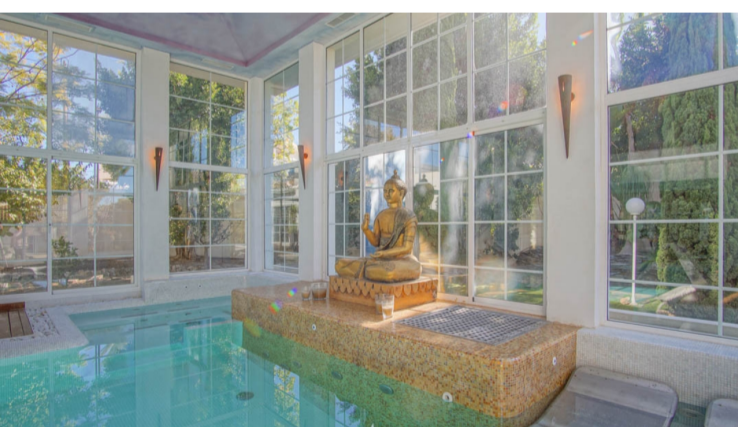

PLANTA SÓTANO	
SUPERFICIES ÚTILES (m²)	
SALA DE MÁQUINAS	2.70
BAÑO TURCO	6.30
DUCHA VICHY	7.25
SALA DE MASAJE 1	7.10
DUCHA 1	0.80
DUCHA 2	0.80
DUCHA JET	7.55
SAUNA	3.25
ESTAR	27.30
GIMNASIO	17.20
BAÑO 1	2.30
ESCALERA	9.60
DISTRIBUIDOR	7.95
SALA FRÍA	8.30
SALA DE MASAJE 2	9.00
COCINA	8.70
PASO	2.30
BAÑO 2	3.05
DORMITORIO	6.60
TOTAL ÚTIL	138.05
SUPERFICIES CONSTRUIDAS (m²)	
ÁREA CERRADA (100%)	156.05
TOTAL CONSTRUIDA	156.05

PROPERTY ID: R4822375