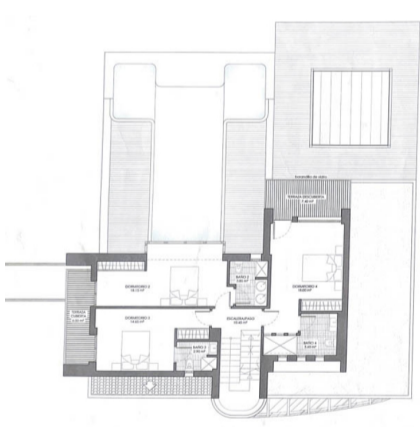

PLANTA SÓTANO	
SUPERFICIES ÚTILES (m²)	
SALA DE MÁQUINAS	2.70
BAÑO TURCO	6.30
DUCHA VICHY	7.25
SALA DE MASAJE 1	7.10
DUCHA 1	0.80
DUCHA 2	0.80
DUCHA JET	7.55
SAUNA	3.25
ESTAR	27.30
GIMNASIO	17.20
BAÑO 1	2.30
ESCALERA	9.60
DISTRIBUIDOR	7.95
SALA FRÍA	8.30
SALA DE MASAJE 2	9.00
COCINA	8.70
PASO	2.30
BAÑO 2	3.05
DORMITORIO	6.60
TOTAL ÚTIL	138.05
SUPERFICIES CONSTRUIDAS (m²)	
ÁREA CERRADA (100%)	156.05
TOTAL CONSTRUIDA	156.05

PROPERTY ID: R4822375