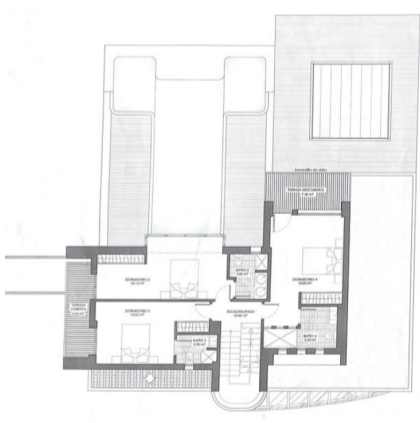

PLANTA SÓTANO	
SUPERFICIES ÚTILES (m²)	
SALA DE MÁQUINAS	2.70
BAÑO TURCO	6.30
DUCHA VICHY	7.25
SALA DE MASAJE 1	7.10
DUCHA 1	0.80
DUCHA 2	0.80
DUCHA JET	7.55
SAUNA	3.25
ESTAR	27.30
GIMNASIO	17.20
BAÑO 1	2.30
ESCALERA	9.60
DISTRIBUIDOR	7.95
SALA FRÍA	8.30
SALA DE MASAJE 2	9.00
COCINA	8.70
PASO	2.30
BAÑO 2	3.05
DORMITORIO	6.60
TOTAL ÚTIL	138.05
SUPERFICIES CONSTRUIDAS (m²)	
ÁREA CERRADA (100%)	156.05
TOTAL CONSTRUIDA	156.05

PROPERTY ID: R4822375