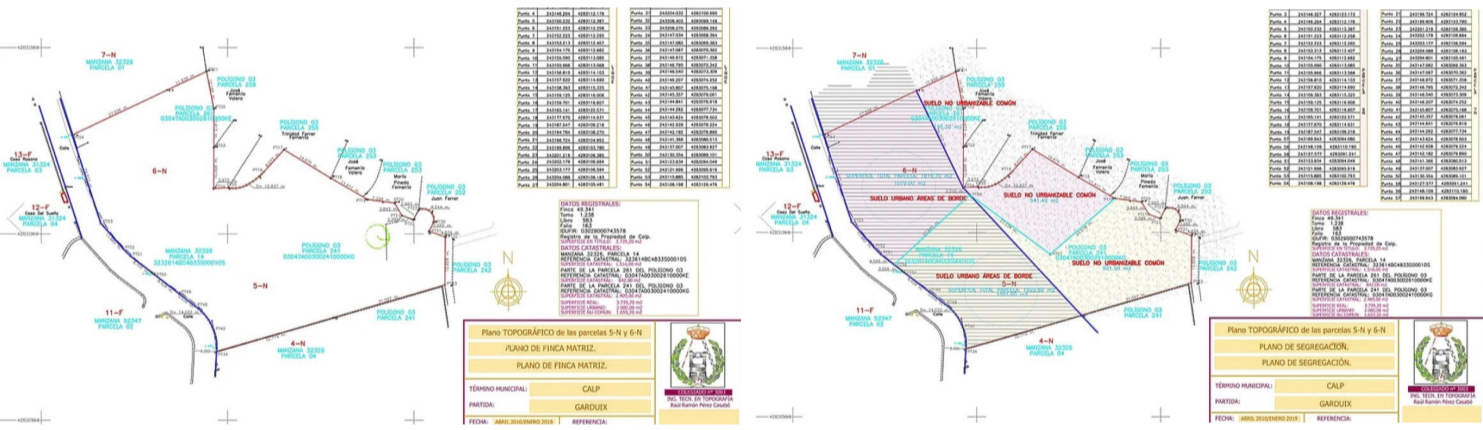

PROPERTY ID: R4822420

Tomtmark för bostäder till salu i Calpe

€700,000

Array

 0 m ²	 3739
 0	 0

+34 609 97 72 62

www.bostad-utland.se

info@bostad-utland.se