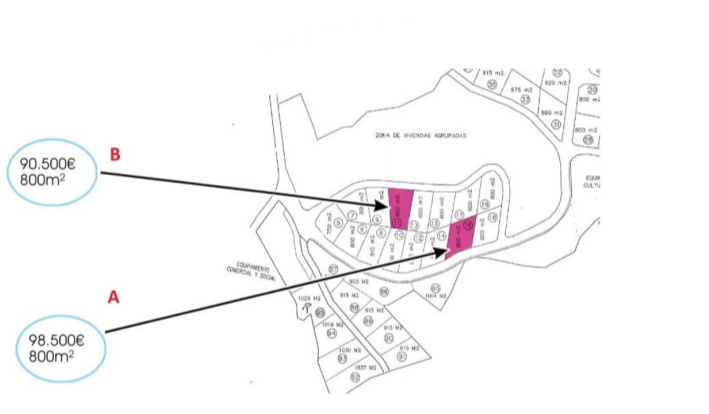

PROPERTY ID: R4822573

Tomtmark för bostäder till salu i Murla

€90,500

Array

0 m²

808

0

0