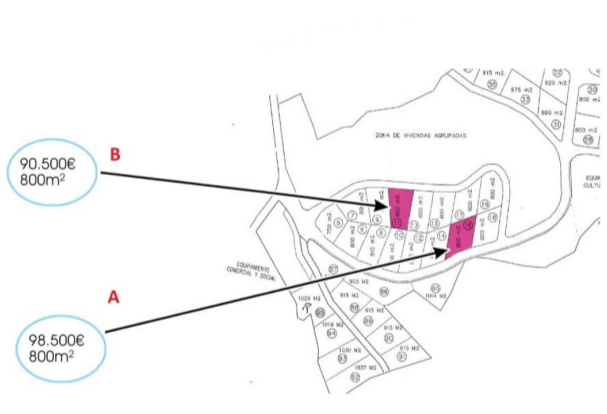

PROPERTY ID: R4822573

Tomtmark för bostäder till salu i Murla

€90,500

Array

0 m²

808

0

0