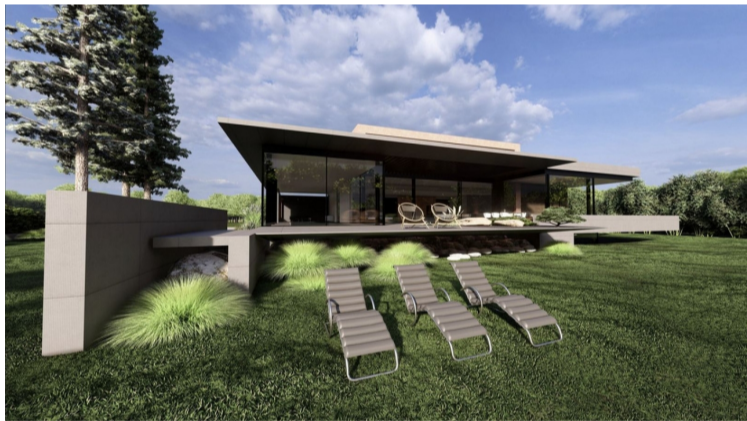

PROPERTY ID: R4838461

Tomtmark för bostäder till salu i Manilva

€362,250

Array

450 m²

1100

0

0