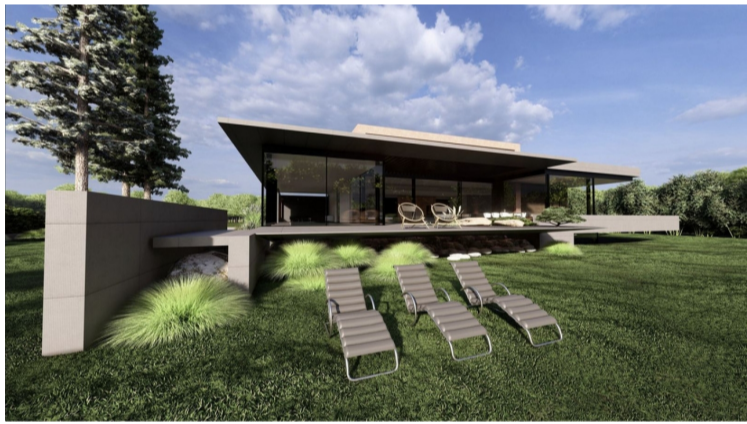

PROPERTY ID: R4838461

**Tomtmark för bostäder till salu i Manilva**

€362,250

Array

450 m<sup>2</sup>

1100

0

0