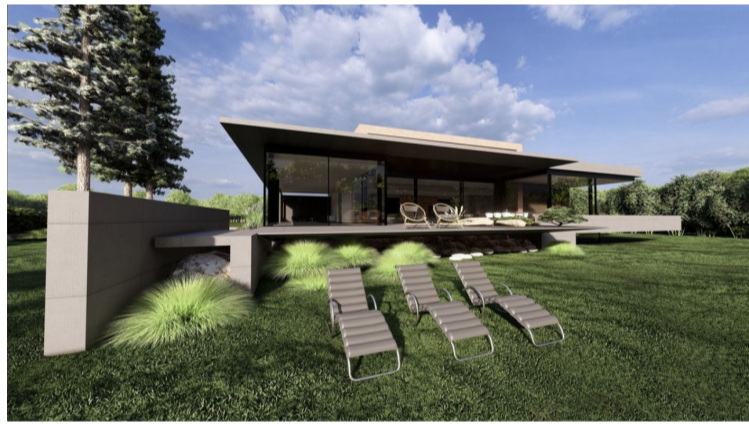

PROPERTY ID: R4838461

Tomtmark för bostäder till salu i Manilva

€362,250

Array

450 m²

1100

0

0