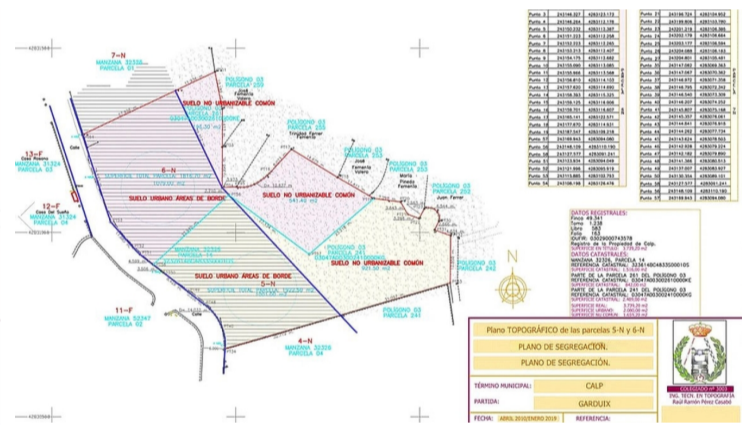

PROPERTY ID: R4680244

Tomtmark för bostäder till salu i Calpe
€350,000

Array

 0 m ²	 1022
 0	 0