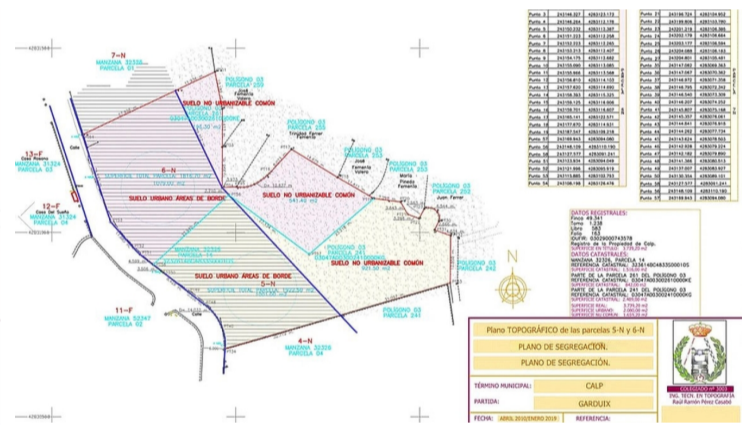

PROPERTY ID: R4852510

Mark till salu i Calpe
€350,000
 Array

 0 m ²	 1022
 0	 0

+34 609 97 72 62

www.bostad-utland.se

info@bostad-utland.se