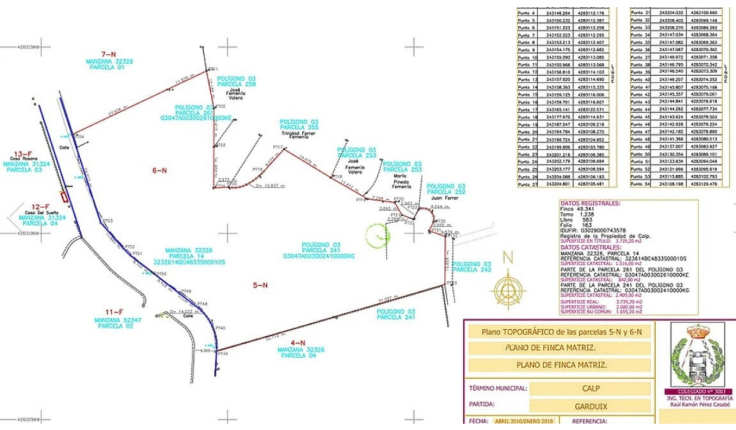

PROPERTY ID: R4852510

Mark till salu i Calpe
€350,000
 Array

 0 m ²	 1022
 0	 0

+34 609 97 72 62

www.bostad-utland.se

info@bostad-utland.se