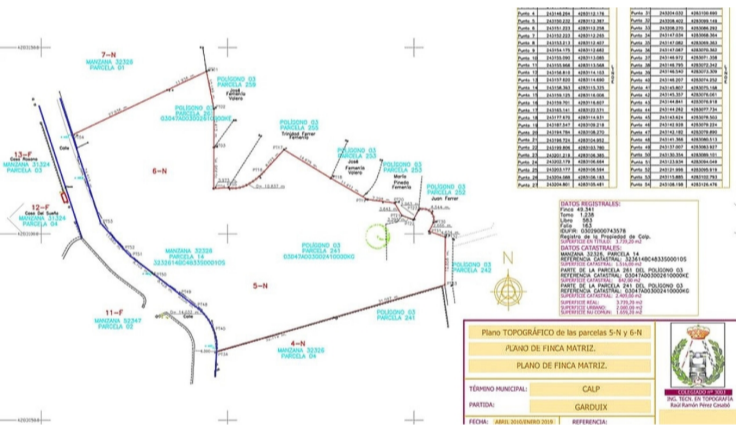

PROPERTY ID: R4852510

Mark till salu i Calpe
€350,000
 Array

 0 m ²	 1022
 0	 0

+34 609 97 72 62

www.bostad-utland.se

info@bostad-utland.se