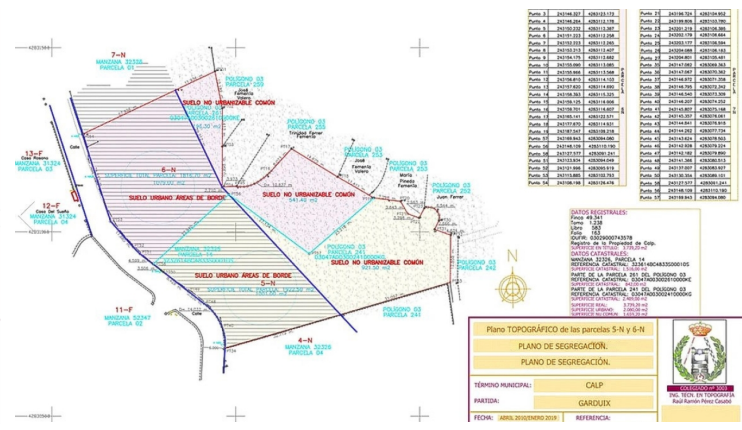

PROPERTY ID: R4852510

Mark till salu i Calpe
€350,000
 Array

 0 m ²	 1022
 0	 0

+34 609 97 72 62

www.bostad-utland.se

info@bostad-utland.se