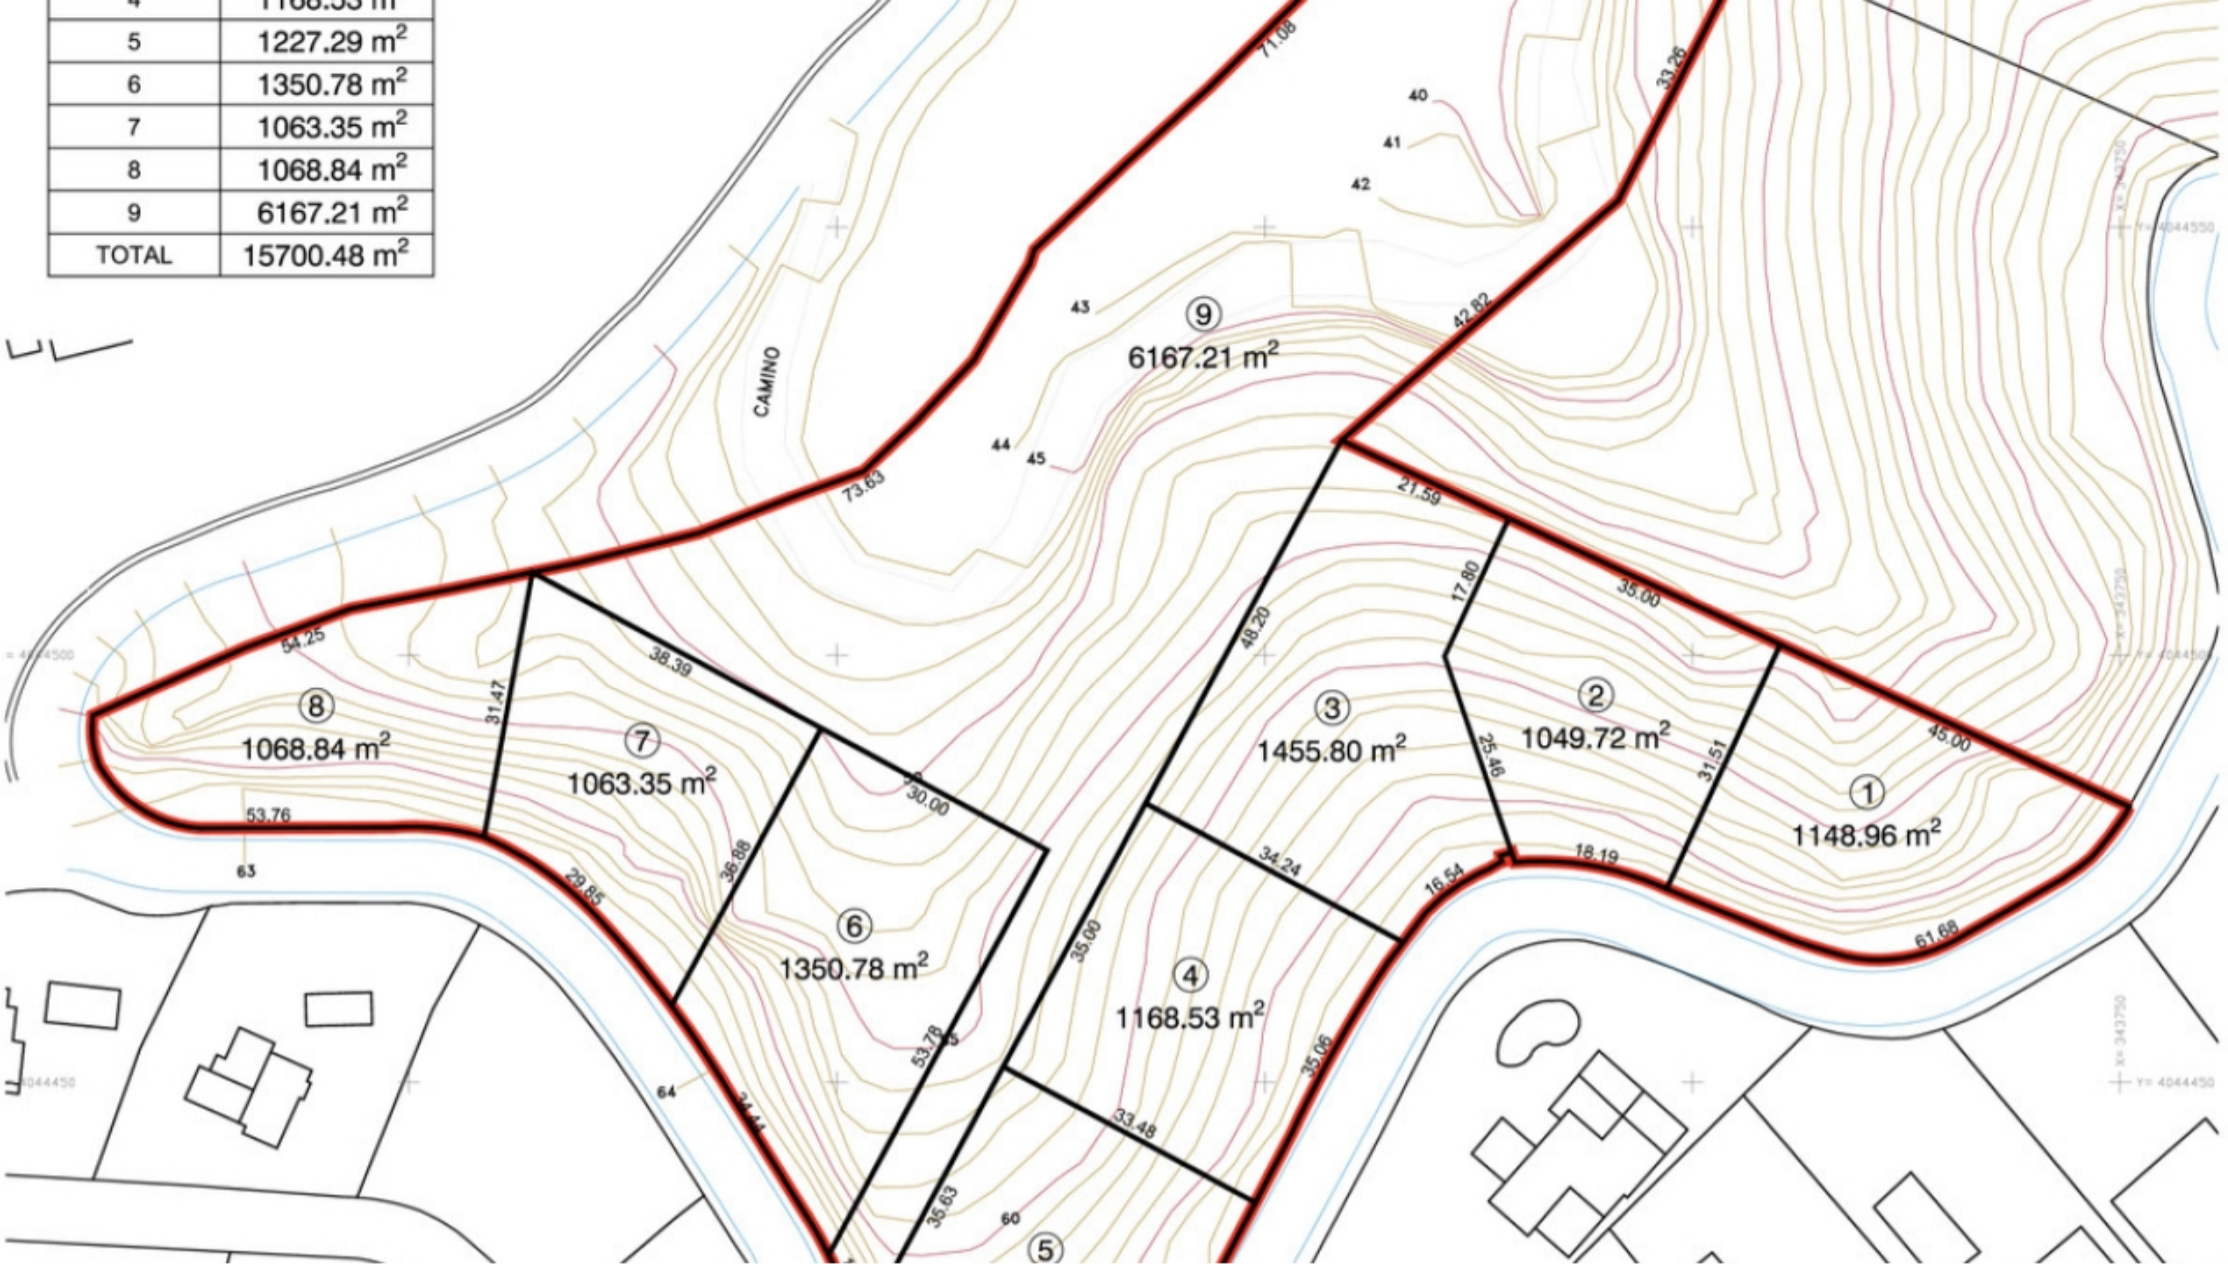

| | |
|-------|-------------------------|
| 4 | 1168.53 m ² |
| 5 | 1227.29 m ² |
| 6 | 1350.78 m ² |
| 7 | 1063.35 m ² |
| 8 | 1068.84 m ² |
| 9 | 6167.21 m ² |
| TOTAL | 15700.48 m ² |

Tomtmark för bostäder till salu i Marbella