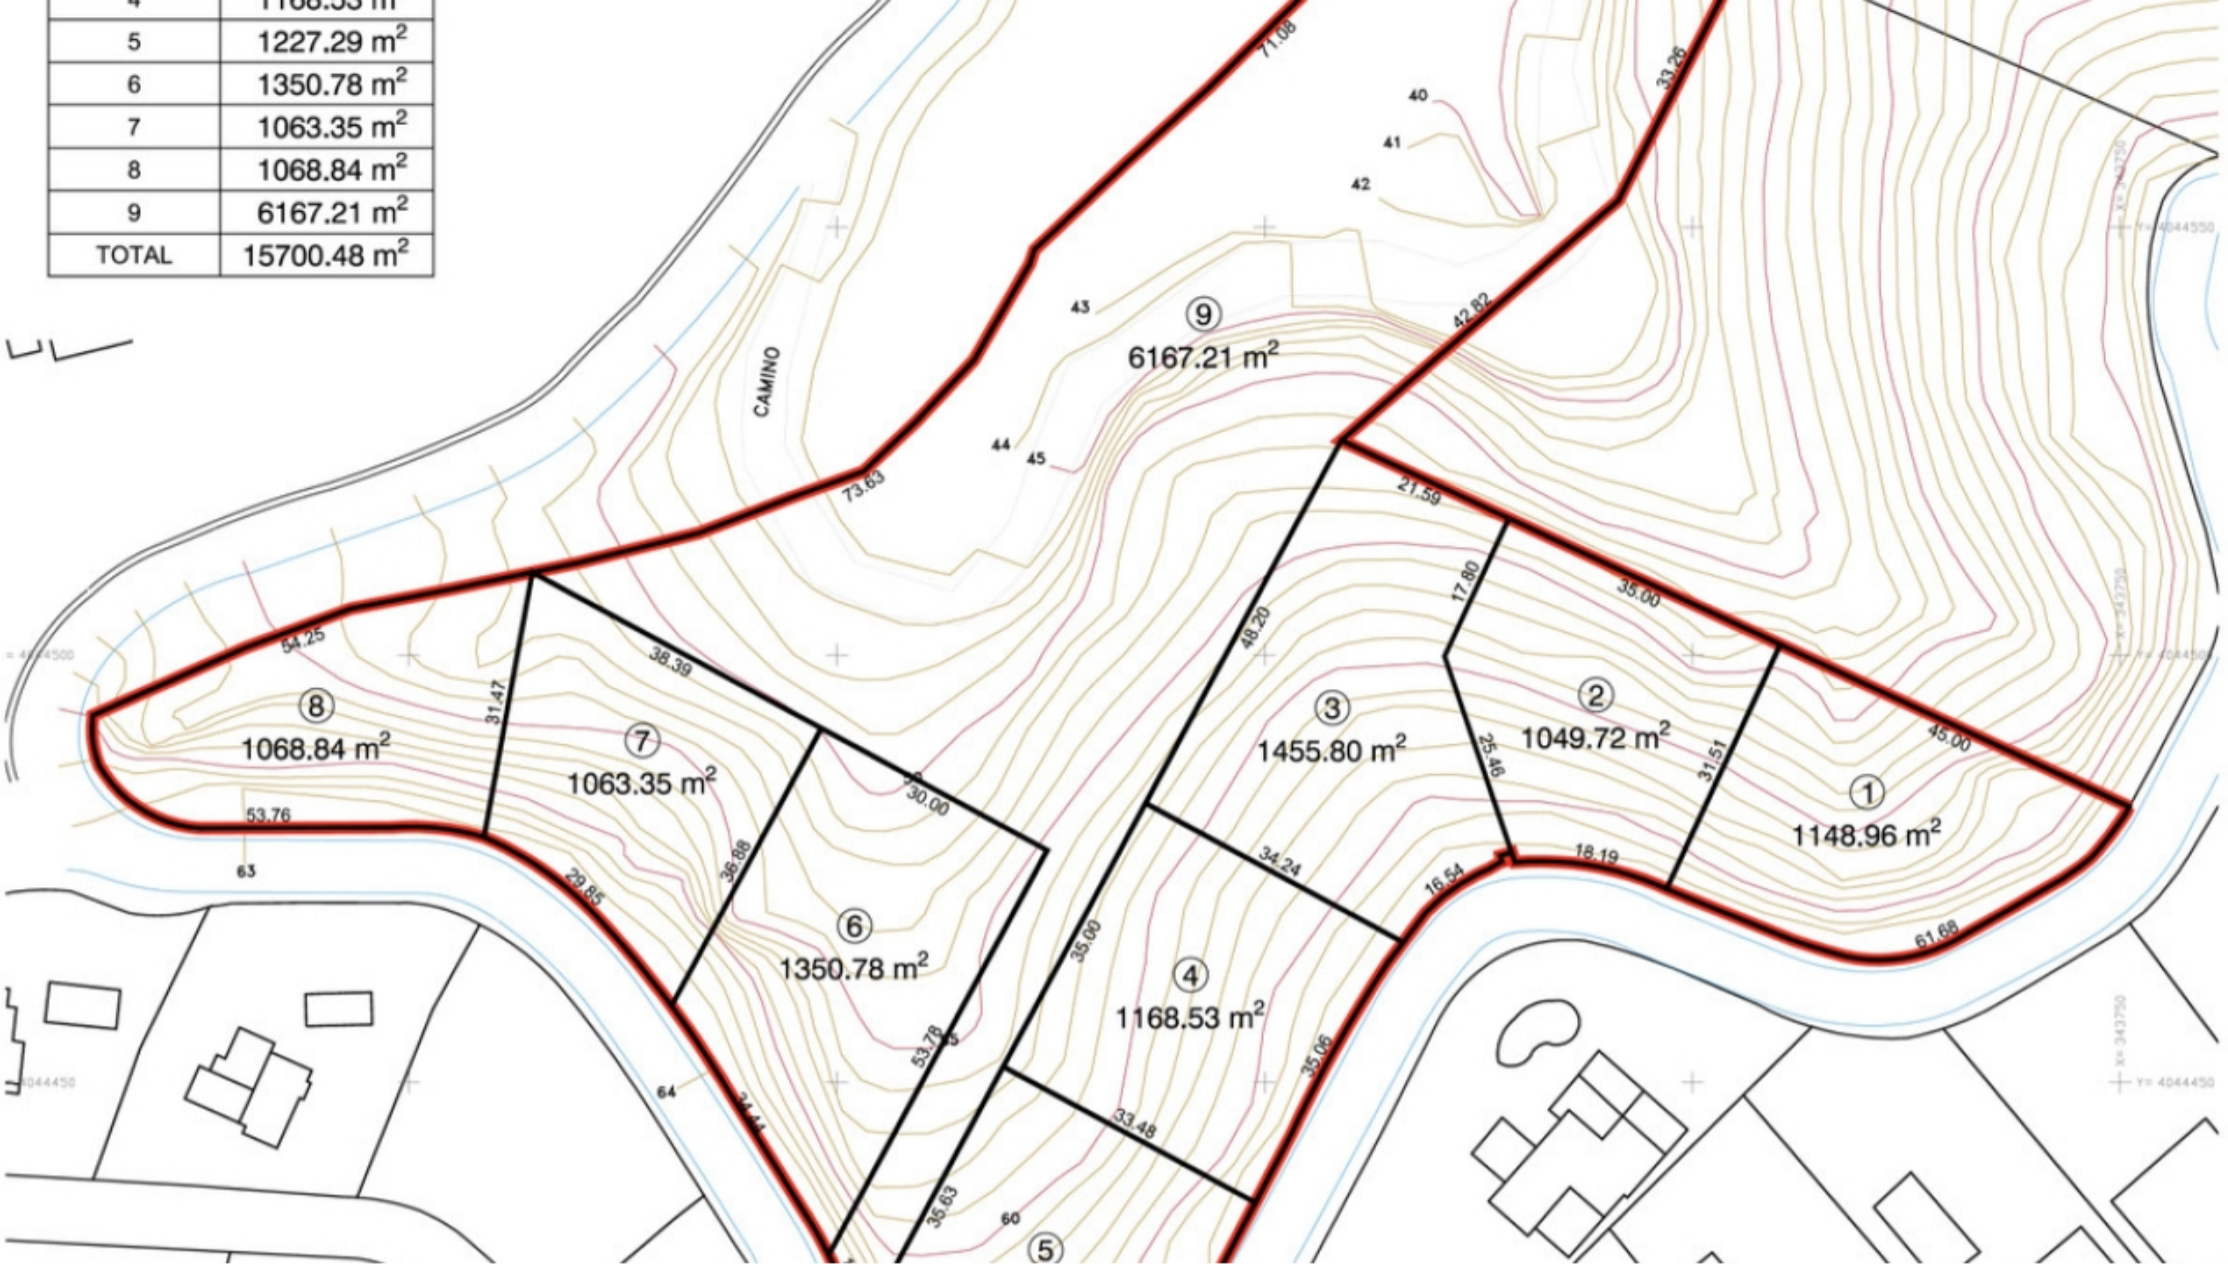

4	1168.53 m <sup>2</sup>
5	1227.29 m <sup>2</sup>
6	1350.78 m <sup>2</sup>
7	1063.35 m <sup>2</sup>
8	1068.84 m <sup>2</sup>
9	6167.21 m <sup>2</sup>
TOTAL	15700.48 m <sup>2</sup>

**PROPERTY ID: R3168088**