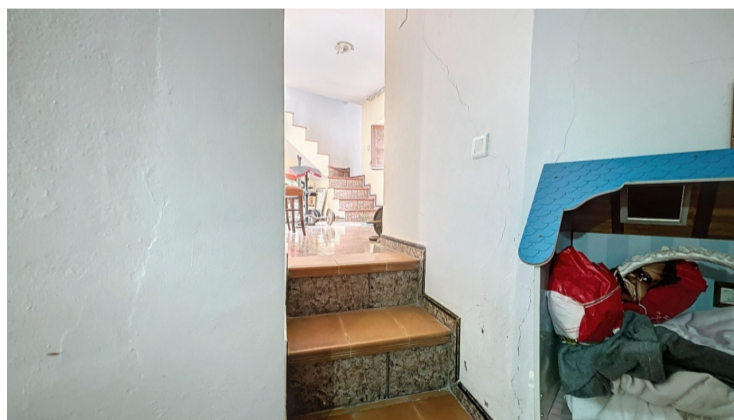

PROPERTY ID: R4882471

Parhus till salu i Sayalonga

€129,000

Array

House icon
130 m²

Floor plan icon
130

Bed icon
3

Bathroom icon
1