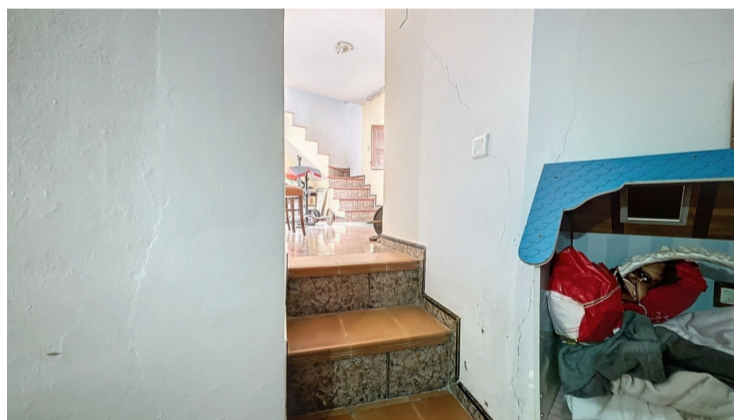

PROPERTY ID: R4882471

Parhus till salu i Sayalonga

€129,000

Array

House icon  
130 m<sup>2</sup>

Floor plan icon  
130

Bed icon  
3

Bathroom icon  
1