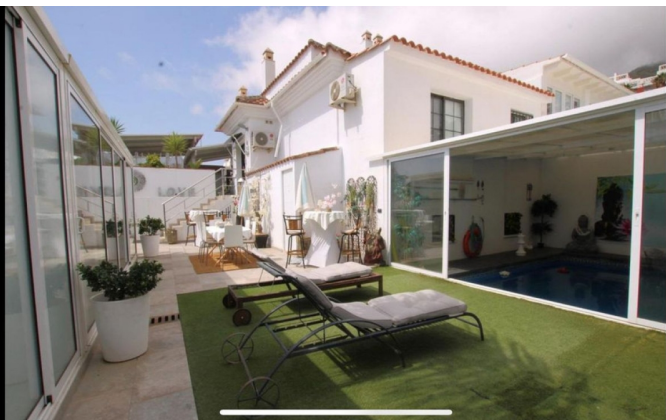

PROPERTY ID: R4882156

Parhus till salu i Benalmádena

€749,900

"Spektakulärt parhus beläget i ett bostadsområde med enkel tillgång till motorvägen. Helt renoverad med en mycket modern design och de bästa kvaliteterna. Våldigt skandinaviskt. Fastigheten är uppdelad i 2 hus, som kan användas både tillsammans och var för sig, då de har helt fristående ingångar. Tomten har 333 m² och huset 200 m² byggt, som är...