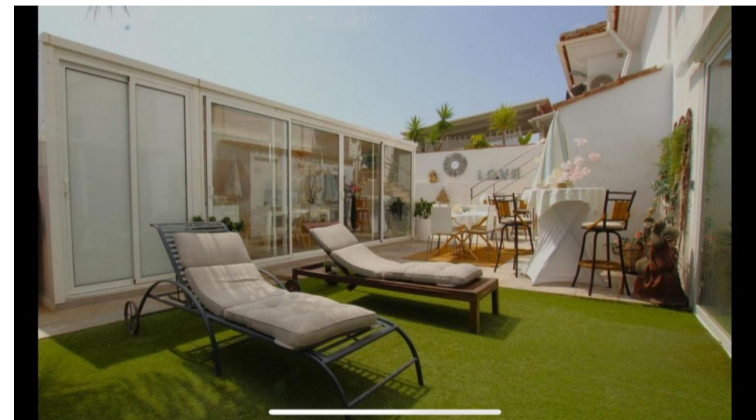

PROPERTY ID: R4882156

Parhus till salu i Benalmádena

€749,900

Spektakulärt parhus beläget i ett bostadsområde med enkel tillgång till motorvägen. Helt renoverad med en mycket modern design och de bästa kvaliteterna. Våldigt skandinaviskt. Fastigheten är uppdelad i 2 hus, som kan användas både tillsammans och var för sig, då de har helt fristående ingångar. Tomten har 333 m² och huset 200 m² byggt, som är...