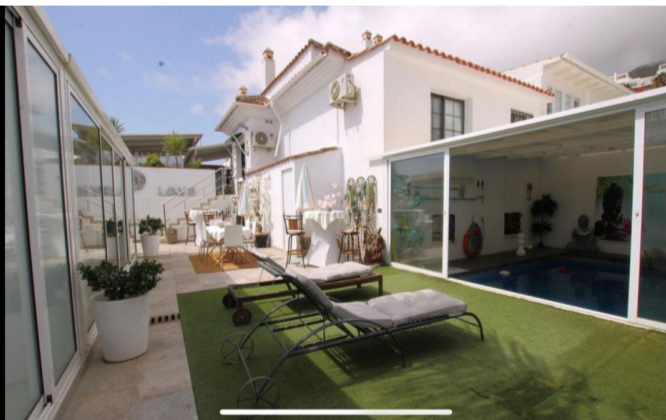

## Parhus till salu i Benalmádena

€749,900

Spektakulärt parhus beläget i ett bostadsområde med enkel tillgång till motorvägen. Helt renoverad med en mycket modern design och de bästa kvaliteterna. Våldigt skandinaviskt. Fastigheten är uppdelad i 2 hus, som kan användas både tillsammans och var för sig, då de har helt fristående ingångar. Tomten har 333 m<sup>2</sup> och huset 200 m<sup>2</sup> byggt, som är...