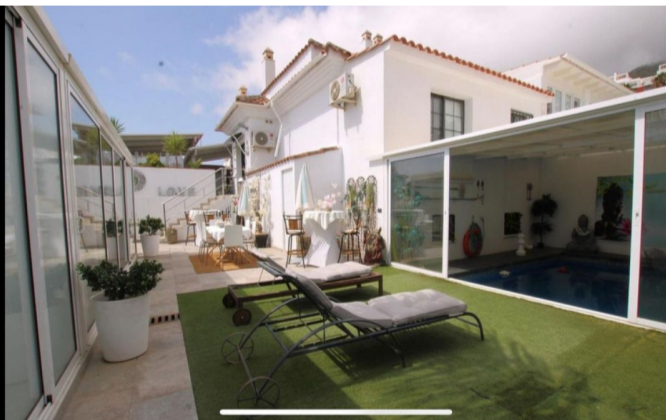

PROPERTY ID: R4882156

Parhus till salu i Benalmádena

€749,900

Spektakulärt parhus beläget i ett bostadsområde med enkel tillgång till motorvägen. Helt renoverad med en mycket modern design och de bästa kvaliteterna. Våldigt skandinaviskt. Fastigheten är uppdelad i 2 hus, som kan användas både tillsammans och var för sig, då de har helt fristående ingångar. Tomten har 333 m² och huset 200 m² byggt, som är...