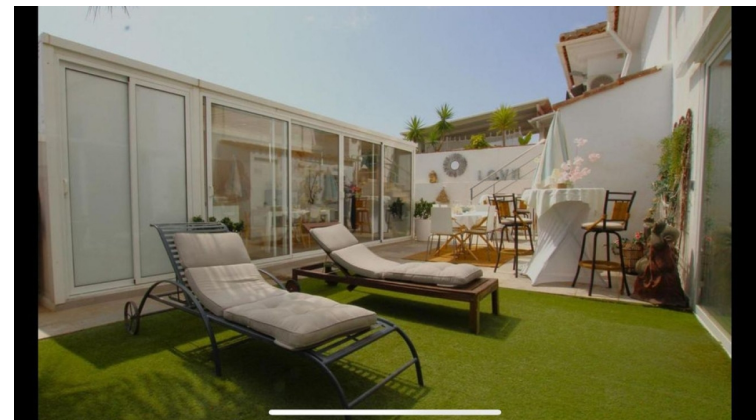

PROPERTY ID: R4882156

Parhus till salu i Benalmádena

€749,900

"Spektakulärt parhus beläget i ett bostadsområde med enkel tillgång till motorvägen. Helt renoverad med en mycket modern design och de bästa kvaliteterna. Våldigt skandinaviskt. Fastigheten är uppdelad i 2 hus, som kan användas både tillsammans och var för sig, då de har helt fristående ingångar. Tomten har 333 m² och huset 200 m² byggt, som är...