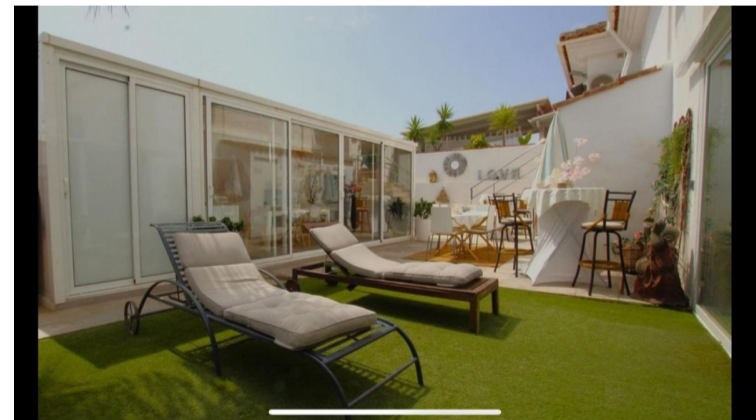

## Parhus till salu i Benalmádena

€749,900

Spektakulärt parhus beläget i ett bostadsområde med enkel tillgång till motorvägen. Helt renoverad med en mycket modern design och de bästa kvaliteterna. Våldigt skandinaviskt. Fastigheten är uppdelad i 2 hus, som kan användas både tillsammans och var för sig, då de har helt fristående ingångar. Tomten har 333 m<sup>2</sup> och huset 200 m<sup>2</sup> byggt, som är...