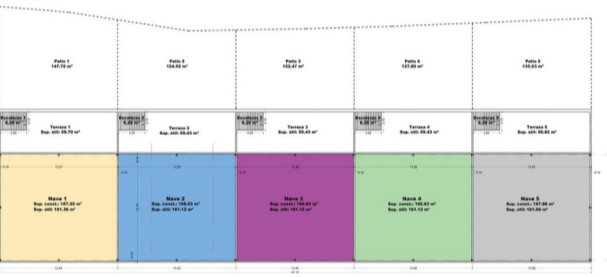

infografis

PROPERTY ID: R4891033