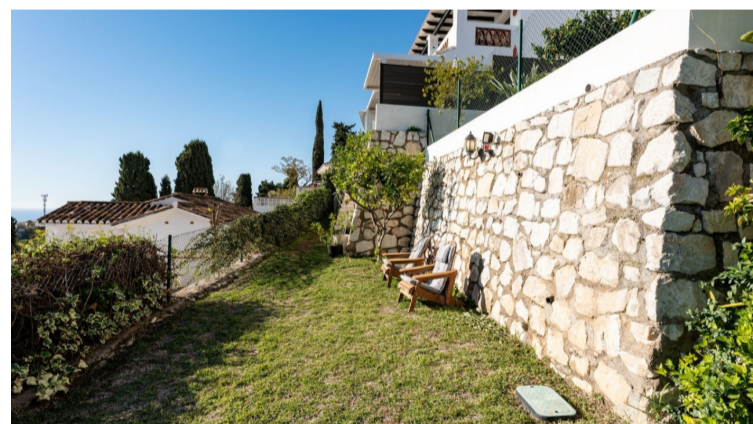

### Parhus till salu i Benalmádena

€749,000

Array

176 m<sup>2</sup>

30

3

2