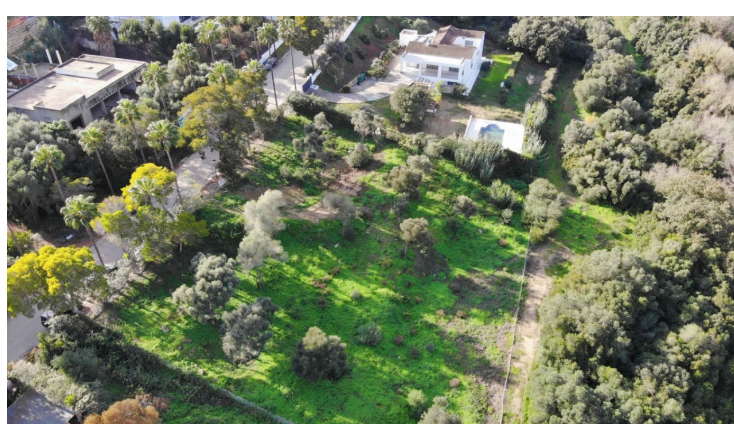

## Tomtmark för bostäder till salu i Sotogrande

€550,000

EXKLUSIV BYGGTOMT I SOTOGRANDE: BYGGLOV OCH AVGIFTER BETALDA Upptäck denna fantastiska tomt på 3.000 m<sup>2</sup>, perfekt belägen i hjärtat av Sotogrande, ett av Spaniens mest exklusiva bostadsområden. Bara 5 minuter från stranden, nära prestigefyllda internationella skolor och omgiven av några av Europas mest berömda golfbanor, erbjuder denna tomt den...