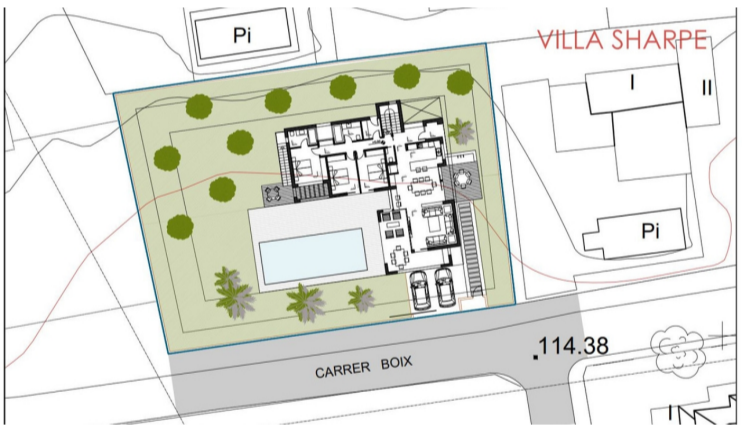

PROPERTY ID: R4920934

VILLA SHARPE

CUADRO SUPERFICIES	
PLANTA BAJA	154,91 m <sup>2</sup>
VIVIENDA	154,91 m <sup>2</sup>
PORCHE	1,58 m <sup>2</sup>
PATIO DESCUBIERTO	0,00 m <sup>2</sup>
TERRAZA CUBIERTA	14,46 m <sup>2</sup>
PERICIA BNG	19,23 m <sup>2</sup>
PERICIA DORMITORIO 2	6,19 m <sup>2</sup>
PERICIA DORMITORIO 1	3,14 m <sup>2</sup>
TOTALES	205,41 m <sup>2</sup>
PISCINA	67,17 m <sup>2</sup>
SUP. PARCELA	1099,00 m <sup>2</sup>
EDIF. MAXIMA	M2/M2 0,200 219,80 m <sup>2</sup>
EDIFICABILIDAD	PROYECTO 16,15%
SUP. OCUPADA	177,54 m <sup>2</sup>
OCCUPACION	16,15%

VILLA SHARPE

CUADRO SUPERFICIES	
PLANTA BAJA	154,91 m <sup>2</sup>
VIVIENDA	154,91 m <sup>2</sup>
PORCHE	1,58 m <sup>2</sup>
PATIO DESCUBIERTO	0,00 m <sup>2</sup>
TERRAZA CUBIERTA	14,46 m <sup>2</sup>
PERICIA BNG	19,23 m <sup>2</sup>
PERICIA DORMITORIO 2	6,19 m <sup>2</sup>
PERICIA DORMITORIO 1	3,14 m <sup>2</sup>
TOTALES	205,41 m <sup>2</sup>
PISCINA	67,17 m <sup>2</sup>
SUP. PARCELA	1099,00 m <sup>2</sup>
EDIF. MAXIMA	M2/M2 0,200 219,80 m <sup>2</sup>
EDIFICABILIDAD	PROYECTO 16,15%
SUP. OCUPADA	177,54 m <sup>2</sup>
OCCUPACION	16,15%