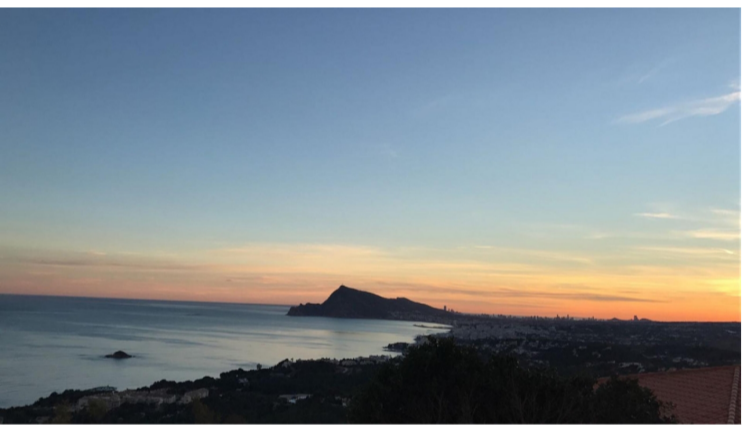

PROPERTY ID: R4921669

Mark till salu i Altea
 €425,000

Array

| | |
|---|---|
|  0 m ² |  1610 |
|  0 |  0 |