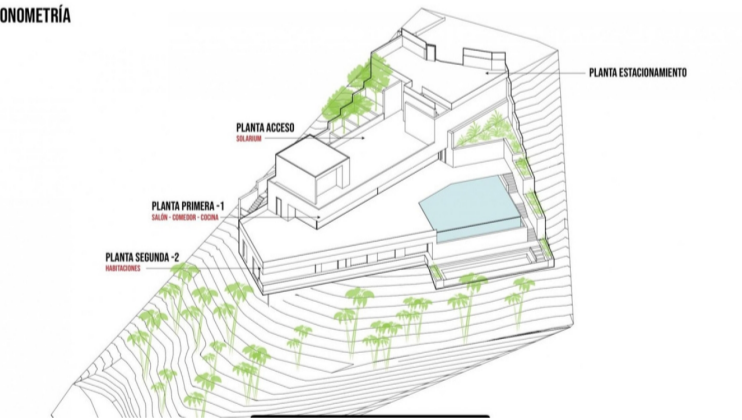

PROPERTY ID: R4921669

Mark till salu i Altea
 €425,000

Array

| | |
|---|---|
|  0 m ² |  1610 |
|  0 |  0 |