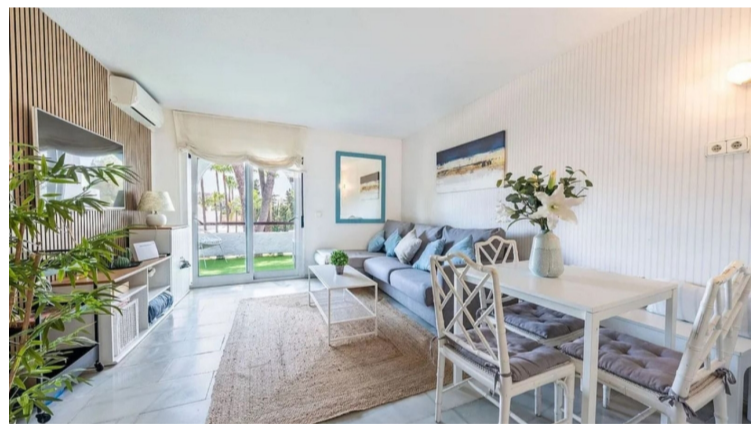

## Lägenhet till salu i Marbella

€339,900

Inbäddat i det stora samhället Atalaya de Rio Verde, omgivet av överdådiga herrgårdar, hittar du denna lilla pärla med potential, där angränsande enheter säljer upp till 1,2 miljoner. Bara 1 kilometer från den ikoniska Puerto Banús erbjuder denna duplexlägenhet på två plan en otrolig möjlighet att skapa ditt drömhjem eller göra en högavkastande...