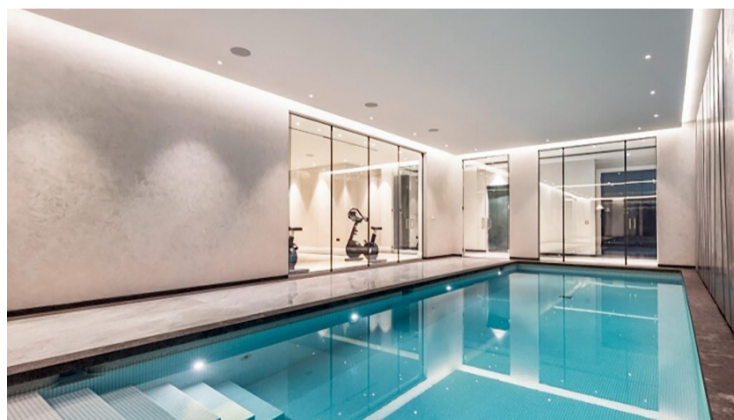

PROPERTY ID: RED-SP0671

Lägenhet till salu i Finestrat

€139,000

NYBYGGDA BOSTÄDER I RELLEU Nybyggda bostäder i Relleu är den perfekta platsen för dem som vill ha ett kvalitetshem på en mycket vacker plats och med alla tjänster intill. Byggnaden har 7 våningar med 2 trappor och dess 2 hissar. I källaren finns 69 parkeringsplatser och 42 förråd. På bottenvåningen finns den uppvärmda inomhuspoolen, ett stort rum...