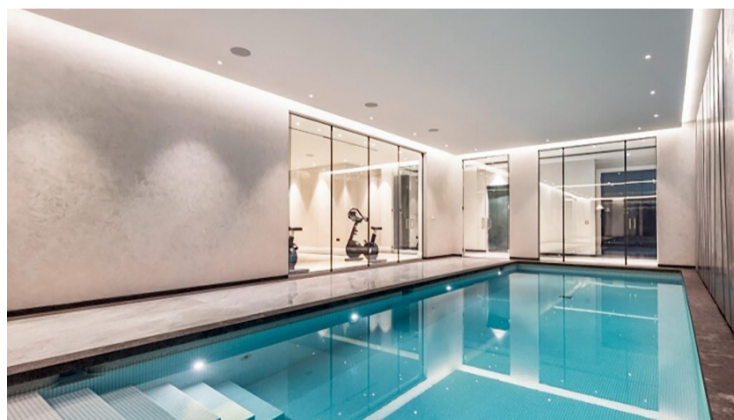

## Lägenhet till salu i Finestrat

€229,000

NYBYGGDA BOSTÄDER I RELLEU Nybyggda bostäder i Relleu är den perfekta platsen för dem som vill ha ett kvalitetshem på en mycket vacker plats och med alla tjänster intill. Byggnaden har 7 våningar med 2 trappor och dess 2 hissar. I källaren finns 69 parkeringsplatser och 42 förråd. På bottenvåningen finns den uppvärmda inomhuspoolen, ett stort rum...