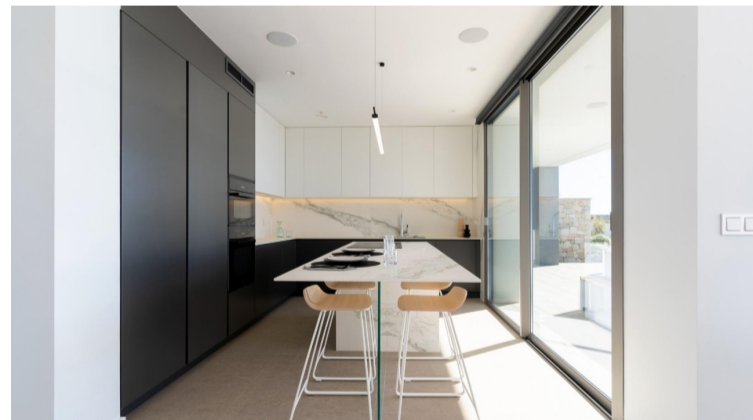

PROPERTY ID: RED-SP0756

Fristående villa till salu i Benitachell

€2,950,000

NYBYGGD LYXVILLA I CUMBRE DEL SOL Nybyggd ikonisk villa i Benitachell. Dess design från 21-talet smälter perfekt in i den exklusiva omgivningen av Residential Resort Cumbre del Sol. Den är byggd på en tomt på 1168m², där, eftersom villan vetter mot sydväst, kan du se och njuta av fantastiska solnedgångar. Allt med denna villa skriker ut kvalitet...