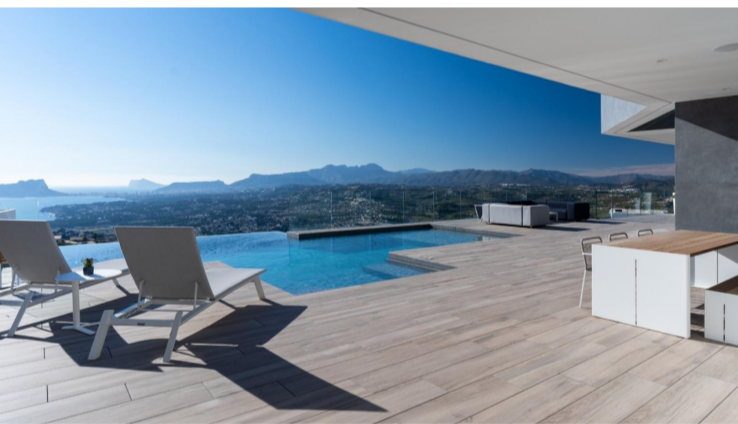

PROPERTY ID: RED-SP0756

Fristående villa till salu i Benitachell

€2,950,000

NYBYGGD LYXVILLA I CUMBRE DEL SOL Nybyggd ikonisk villa i Benitachell. Dess design från 21-talet smälter perfekt in i den exklusiva omgivningen av Residential Resort Cumbre del Sol. Den är byggd på en tomt på 1168m², där, eftersom villan vetter mot sydväst, kan du se och njuta av fantastiska solnedgångar. Allt med denna villa skriker ut kvalitet...