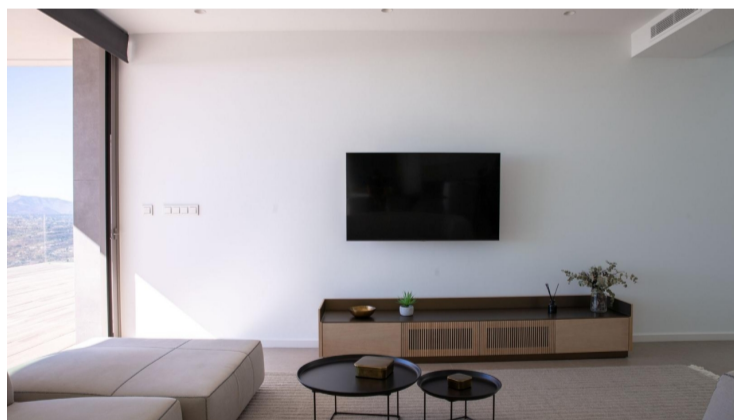

PROPERTY ID: RED-SP0756

Fristående villa till salu i Benitachell

€2,950,000

NYBYGGD LYXVILLA I CUMBRE DEL SOL Nybyggd ikonisk villa i Benitachell. Dess design från 21-talet smälter perfekt in i den exklusiva omgivningen av Residential Resort Cumbre del Sol. Den är byggd på en tomt på 1168m², där, eftersom villan vetter mot sydväst, kan du se och njuta av fantastiska solnedgångar. Allt med denna villa skriker ut kvalitet...