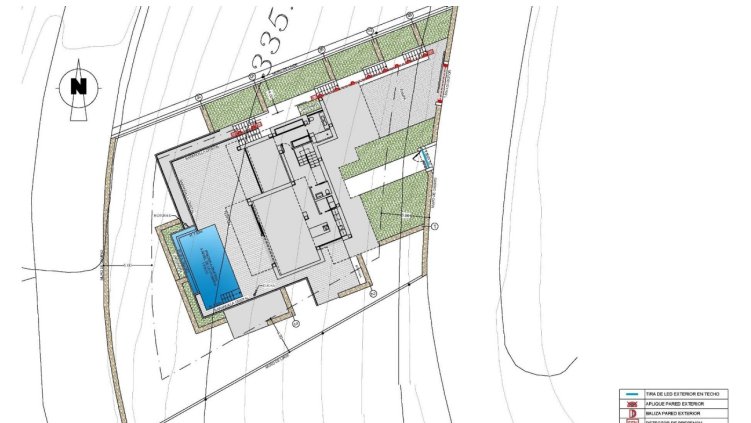

PROPERTY ID: RED-SP0707

Fristående villa till salu i Benitachell

€2,456,000

NYBYGGD LYXVILLA I CUMBRE DEL SOL Nybyggd lyxvilla med spektakulär havsutsikt är perfekt att bo i med familjen eller att njuta av med vänner. Det ligger högst upp i Puig de la Llorençà, i bostadsområdet Cumbre del Sol som dominerar över bostadsområdet och med en oslagbar havsutsikt. En unik och exklusiv plats i norra Costa Blanca-regionen. Den...

239 m²

932

3

4