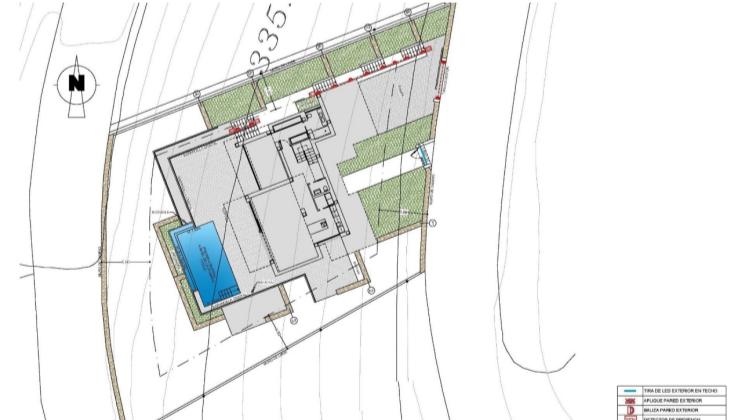

PROPERTY ID: RED-SP0707

Fristående villa till salu i Benitachell

€2,456,000

NYBYGGD LYXVILLA I CUMBRE DEL SOL Nybyggd lyxvilla med spektakulär havsutsikt är perfekt att bo i med familjen eller att njuta av med vänner. Det ligger högst upp i Puig de la Llorençà, i bostadsområdet Cumbre del Sol som dominerar över bostadsområdet och med en oslagbar havsutsikt. En unik och exklusiv plats i norra Costa Blanca-regionen. Den...

House icon
239 m²

Floor plan icon
932

Bed icon
3

Bath icon
4