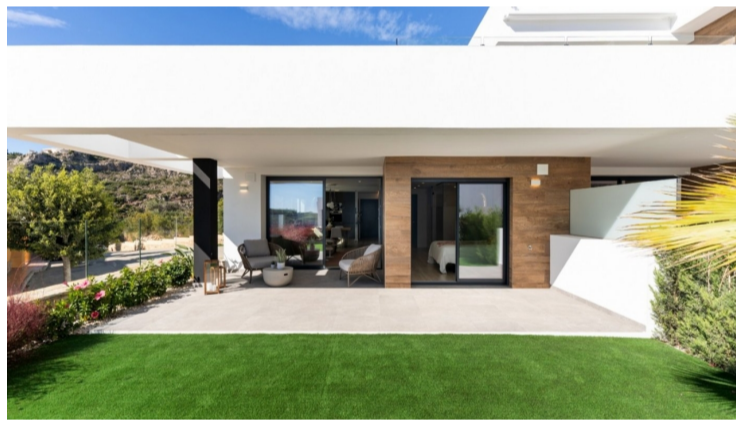

PROPERTY ID: RED-SP0698

Lägenhet till salu i Benitachell

€408,000

NYBYGGDA LÄGENHETER I CUMBRE DEL SOL Nybyggda lägenheter med modern arkitektur, med 3 sovrum och 2 badrum, kök öppet mot vardagsrummet, med olika modeller att välja mellan, terrass och trädgård på bottenvåningen och solarium på översta våningen, allt fördelat för att utnyttja utrymmet maximalt, dra nytta av Medelhavsljuset och erbjuda ett plus av...