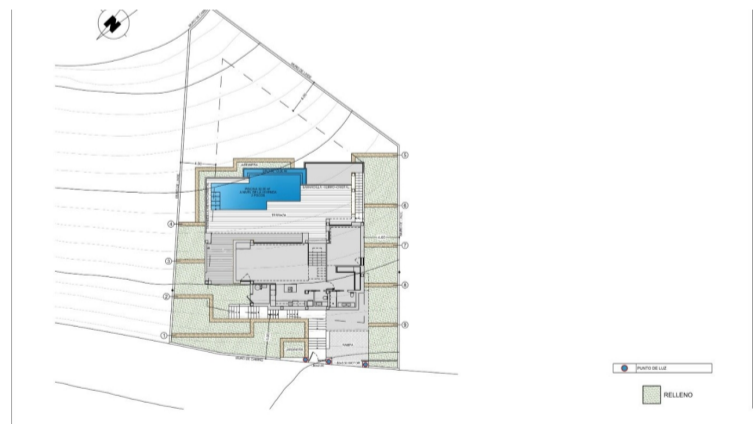

PROPERTY ID: RED-SP0694

Fristående villa till salu i Benitachell

€1,745,000

NYBYGGD VILLA MED HAVSUTSIKT I CUMBRE DEL SOL Nybyggd lyxvilla med privat pool och havsutsikt i bostadsområdet Cumbre del Sol, i Benitachell, på norra Costa Blanca, mellan Alicante och Valencia. En modern design och en elegant och ljus layout är nycklarna till denna villa med 3 sovrum, alla med eget badrum, där det stora sovrummet också har ett...

181 m²

824

3

4