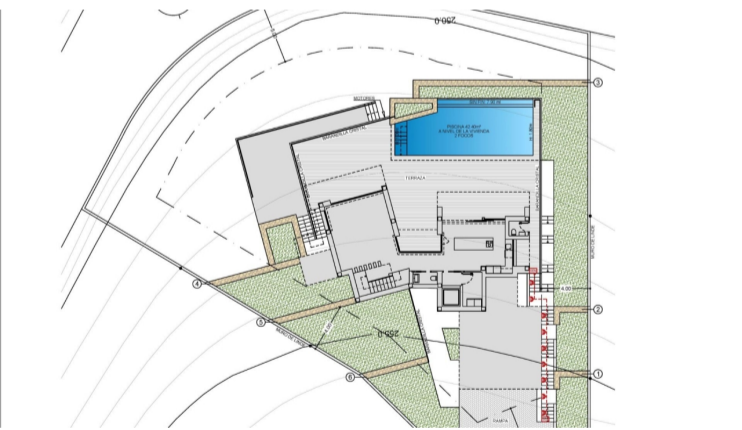

PROPERTY ID: RED-SP0691

Fristående villa till salu i Benitachell

€2,421,000

NYBYGGD LYXVILLA I CUMBRE DEL SOL I hjärtat av bostadsområdet Cumbre del Sol hittar du denna lyxvilla med privat pool. Nybyggd modern villadesign kombinerar på ett elegant och funktionellt sätt modern och medelhavsarkitektur. På fasaden, som kännetecknas av stora geometriska former baserade på diagonala linjer, dominerar den vita färgen och...