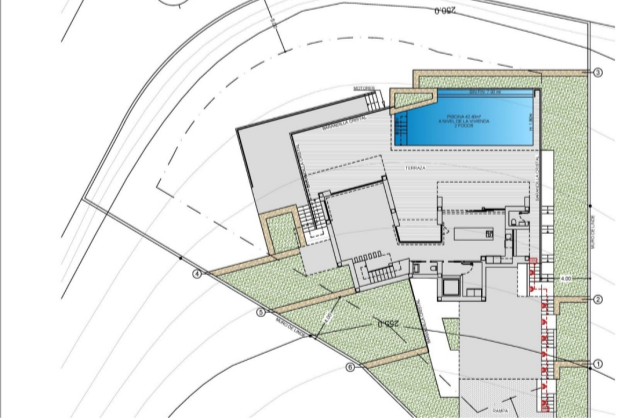

PROPERTY ID: RED-SP0691

Fristående villa till salu i Benitachell

€2,421,000

NYBYGGD LYXVILLA I CUMBRE DEL SOL I hjärtat av bostadsområdet Cumbre del Sol hittar du denna lyxvilla med privat pool. Nybyggd modern villadesign kombinerar på ett elegant och funktionellt sätt modern och medelhavsarkitektur. På fasaden, som kännetecknas av stora geometriska former baserade på diagonala linjer, dominerar den vita färgen och...