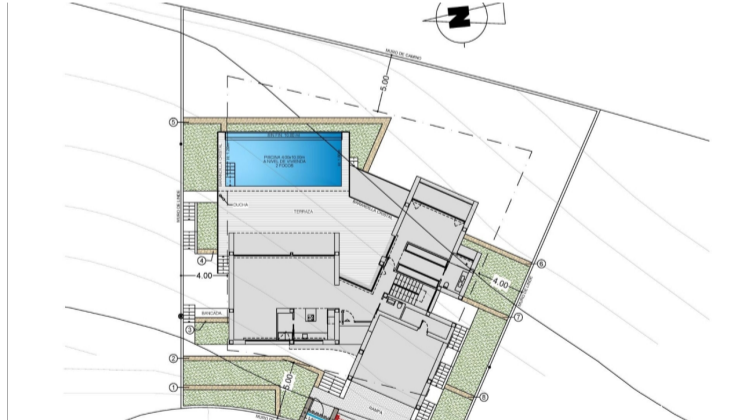

PROPERTY ID: RED-SP0690

## Fristående villa till salu i Benitachell

€2,221,850

NYBYGGD LYXVILLA I CUMBRE DEL SOL Cumbre del Sol är en plats där du kan njuta av både naturen och solen och havet. Denna lyxvilla erbjuder lugn och komfort så att ägaren kan koppla av lugnt med en otrolig havsutsikt. Kan detta vara ditt framtida hem? Nybyggd villadesign kombinerar på ett elegant och funktionellt sätt en verkligt modern arkitektur...