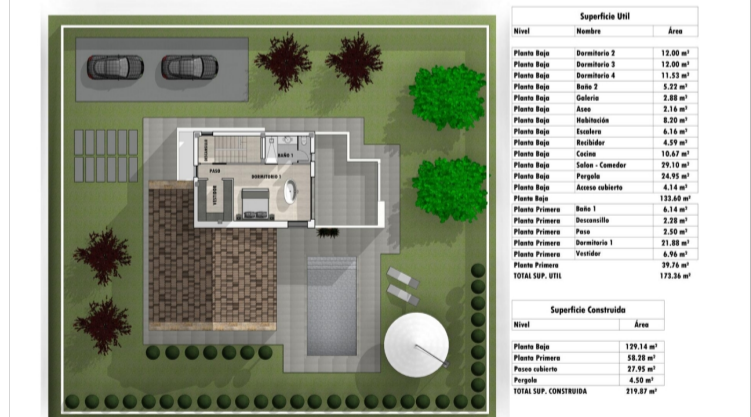

Fristående villa till salu i Pinoso

€580,000

NYBYGGDA VILLOR I PINOSO Lyxiga nybyggda villor i Pinoso (Alicante) med olika layouter på 1 eller 2 våningar och 3 eller 4 sovrum, där du kan njuta av idyllisk utsikt över bergen, njuta av solen och lugnet i området. Villorna kommer att byggas på rustika tomter på 10 959 m2, varav cirka 2 000 m2 kommer att vara inhägnad, med all dess...

219 m²

10959

4

2