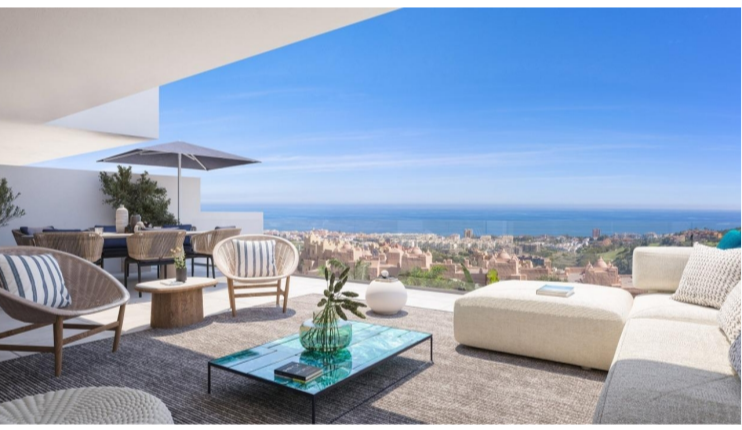

### Lägenhet till salu i Manilva

€336,000

NYBYGGT BOSTADSOMRÅDE I MANILVA Nybyggt bostadskomplex bestående av 100 lägenheter i ett magnifikt bostadsområde och med ett extraordinärt läge. Lägenheterna med 2 och 3 sovrum är fördelade i olika block vilket ger en balanserad helhet. Projektet kombinerar en modern designarkitektur med ett perfekt studerat landskap som omger byggnaden med sina...