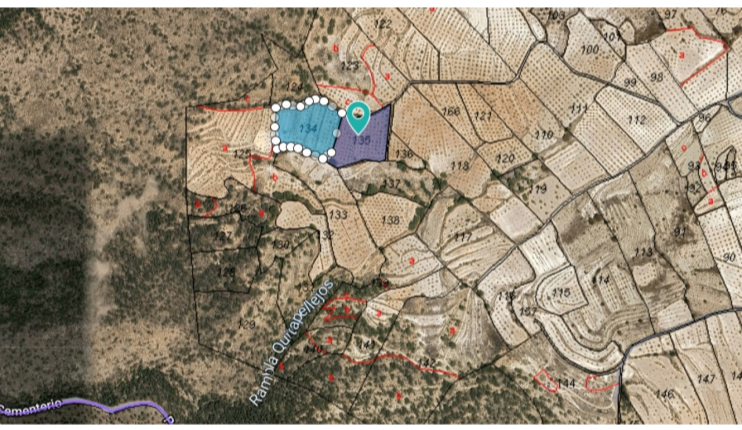

PROPERTY ID: MLC-MLSC5161135

Referencia catastral: 30043A065001340000LF

DATOS DESCRIPTIVOS DEL INMUEBLE

Localización:
Polígono 65 Parcela 134
CAÑADA DE TIERRA BLA. YECLA (MURCIA)

Clase: RÚSTICO
Uso principal: Agrario
Superficie construida:
Año construcción:

CULTIVO	Subparcela	Cultivos/Aprovechamiento	Intensidad Productiva	Superficie m ²
0	0	All Almonds securo	02	9.001

Referencia catastral: 30043A065001350000LM

DATOS DESCRIPTIVOS DEL INMUEBLE

Localización:
Polígono 65 Parcela 135
CAÑADA DE TIERRA BLA. YECLA (MURCIA)

Clase: RÚSTICO
Uso principal: Agrario
Superficie construida:
Año construcción:

CULTIVO	Subparcela	Cultivos/Aprovechamiento	Intensidad Productiva	Superficie m ²
0	0	All Almonds securo	02	8.045

Tomt till salu i Raspay

€34,995

This plot offers magnificent views over the surrounding vineyards and orchards as well as regional parks. The plot currently has just over 17,000 square metres of land - to legally build on this plot under the current rules you need 20,000 square metres - we can help you acquire the extra 3000 square metres at a very low cost to comply with the...