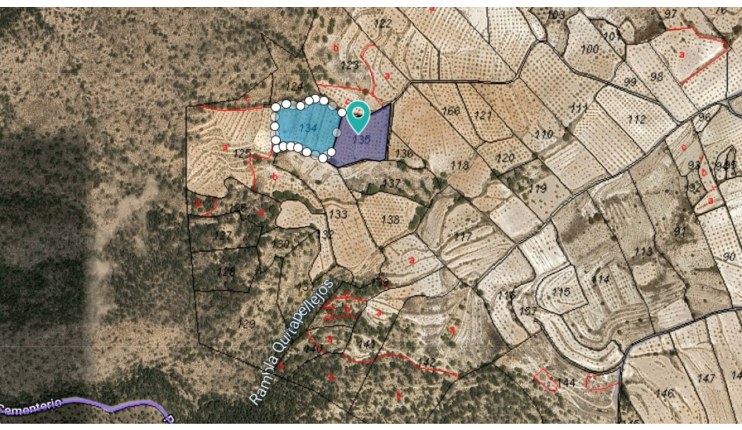

PROPERTY ID: MLC-MLSC5161135

Referencia catastral: 30043A065001340000LF

DATOS DESCRIPTIVOS DEL INMUEBLE

Localización:
Polígono 65 Parcela 134
CAÑADA DE TIERRA BLA. YECLA (MURCIA)

Clase: RÚSTICO
Uso principal: Agrario
Superficie construida:
Año construcción:

CULTIVO	Subparcela	Cultivos/Aprovechamiento	Intensidad Productiva	Superficie m ²
0	0	All Almonds securo	02	9.001

Referencia catastral: 30043A065001350000LM

DATOS DESCRIPTIVOS DEL INMUEBLE

Localización:
Polígono 65 Parcela 135
CAÑADA DE TIERRA BLA. YECLA (MURCIA)

Clase: RÚSTICO
Uso principal: Agrario
Superficie construida:
Año construcción:

CULTIVO	Subparcela	Cultivos/Aprovechamiento	Intensidad Productiva	Superficie m ²
0	0	All Almonds securo	02	8.045

Tomt till salu i Raspay

€34,995

This plot offers magnificent views over the surrounding vineyards and orchards as well as regional parks. The plot currently has just over 17,000 square metres of land - to legally build on this plot under the current rules you need 20,000 square metres - we can help you acquire the extra 3000 square metres at a very low cost to comply with the...