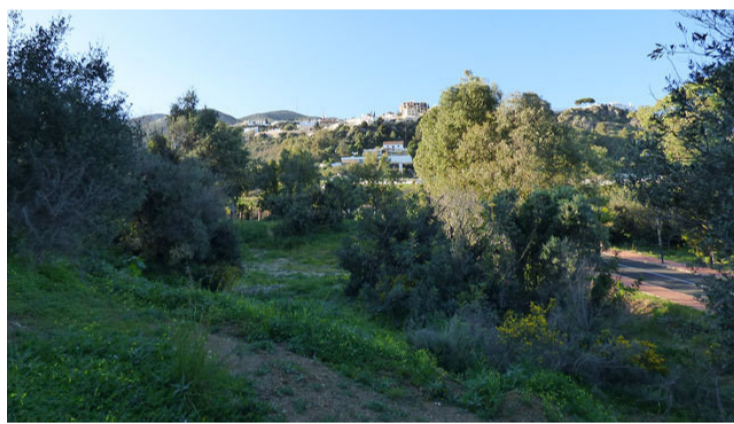

PROPERTY ID: R4968925

Tomtmark för bostäder till salu i Benalmádena

€505,000

Denna tomt på 2 000 m² är belägen i det fantastiska området Benalmádena Pueblo och erbjuder en fin havsutsikt. Perfekt placerad mindre än 1 km från områdets stränder, 15 minuter från Málagas flygplats och 25 minuter från Marbella, har den enkel tillgång till motorvägen och närliggande bekvämligheter. Belägen inom ett gated community är denna tomt...