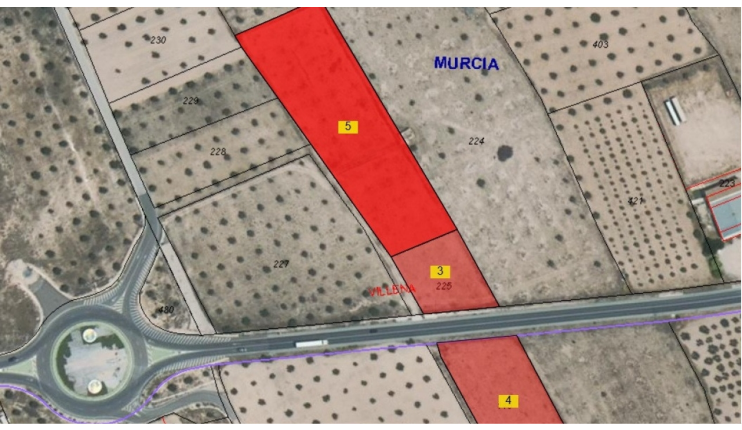

PROPERTY ID: R4974235

Mark till salu i Yecla
€142,500
 Array

 0 m ²	 95000
 0	 0