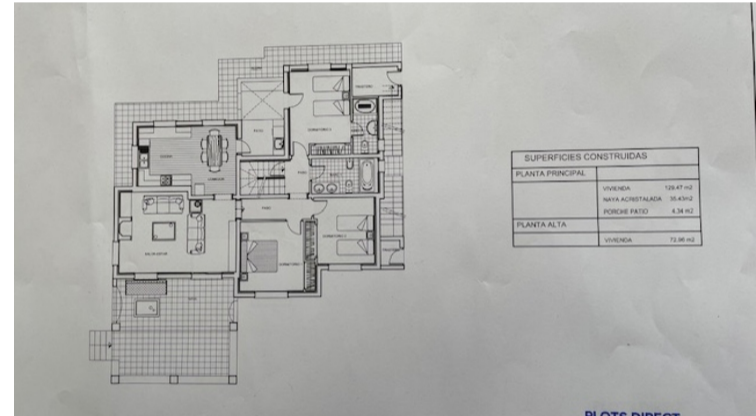

PROPERTY ID: R4988143

SUPERFICIES CONSTRUIDAS		
PLANTA PRINCIPAL	VIVIENDA	129.47 m2
	NAYA ACROSTALADA	35.43 m2
	PORCHE PATIO	4.34 m2
PLANTA ALTA	VIVIENDA	72.96 m2

SUPERFICIES CONSTRUIDAS		
PLANTA PRINCIPAL	VIVIENDA	129.47 m2
	NAYA ACROSTALADA	35.43 m2
	PORCHE PATIO	4.34 m2
PLANTA ALTA	VIVIENDA	72.96 m2