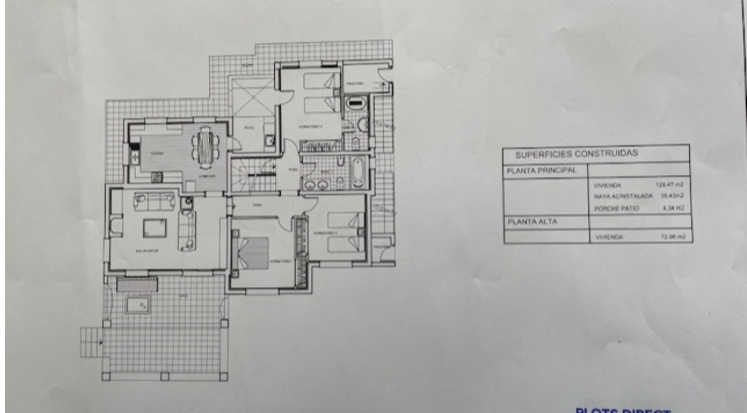

PROPERTY ID: R4988143

SUPERFICIES CONSTRUIDAS		
PLANTA PRINCIPAL	VIVIENDA	129.47 m2
	NAYA ACRISTALADA	35.43 m2
	PORCHE PATIO	4.34 m2
PLANTA ALTA	VIVIENDA	72.96 m2