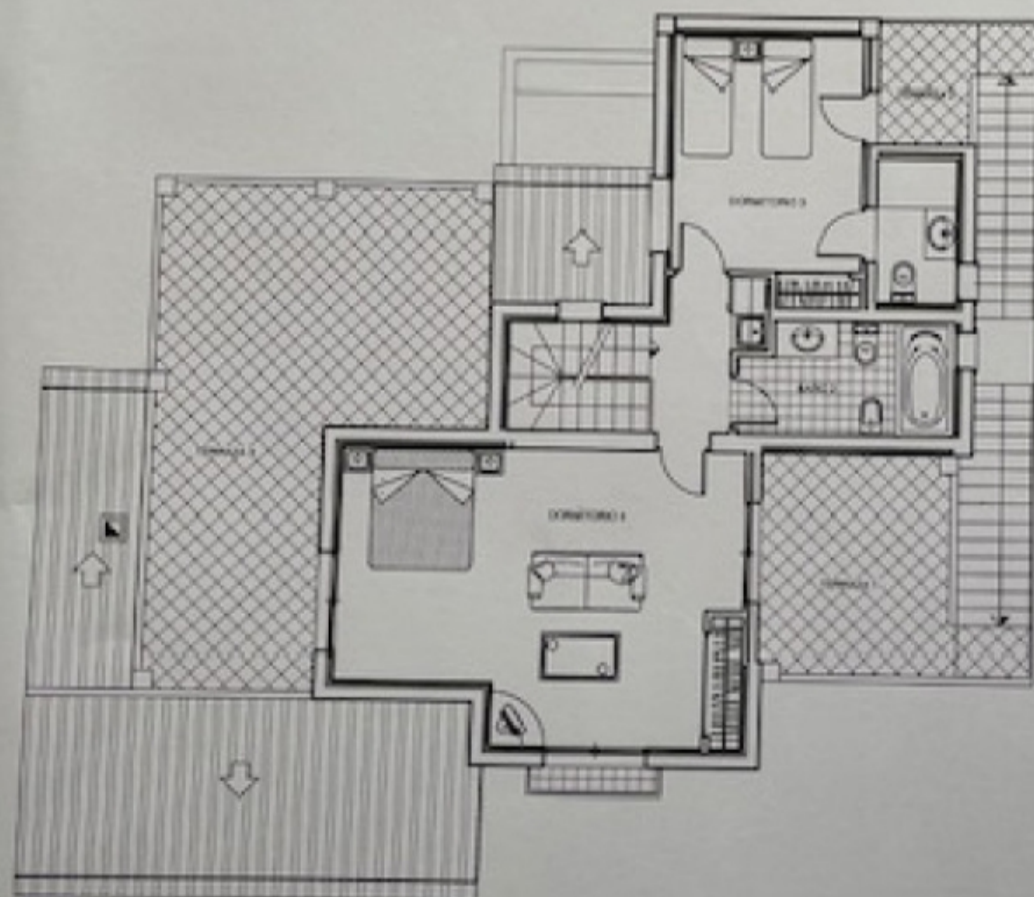

PROPERTY ID: R4988143

SUPERFICIES CONSTRUIDAS		
PLANTA PRINCIPAL	VIVIENDA	129.47 m2
	NAYA ACROSTALADA	35.43 m2
	PORCHE PATIO	4.34 m2
PLANTA ALTA	VIVIENDA	72.96 m2

SUPERFICIES CONSTRUIDAS		
PLANTA PRINCIPAL	VIVIENDA	129.47 m2
	NAYA ACROSTALADA	35.43 m2
	PORCHE PATIO	4.34 m2
PLANTA ALTA	VIVIENDA	72.96 m2