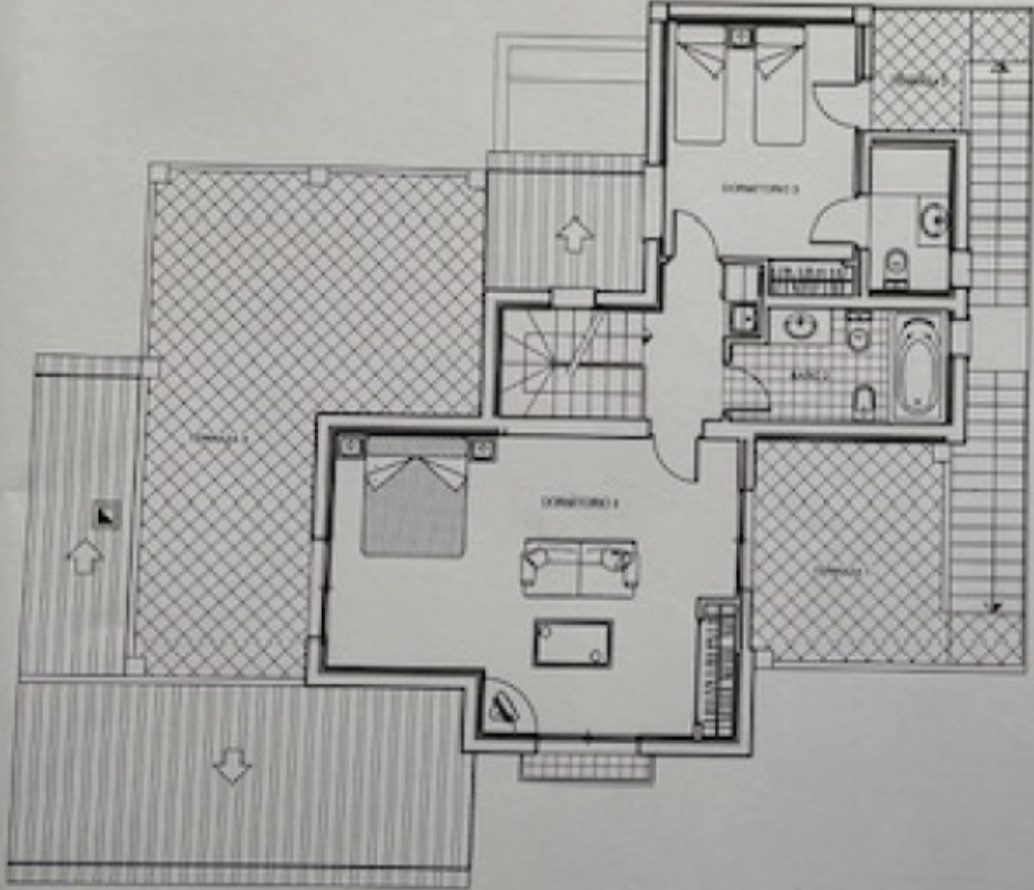

PROPERTY ID: R4988143

SUPERFICIES CONSTRUIDAS		
PLANTA PRINCIPAL	VIVIENDA	129.47 m2
	NAYA ACRISTALADA	35.43 m2
	PORCHE PATIO	4.34 m2
PLANTA ALTA	VIVIENDA	72.96 m2