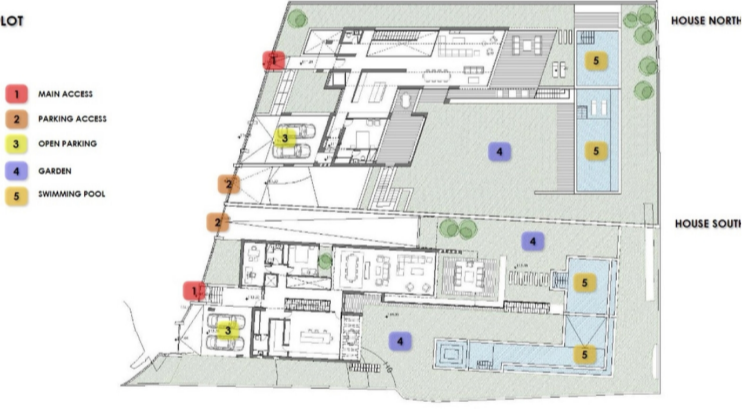

PROPERTY ID: R3501808

Tomtmark för bostäder till salu i El Rosario

€1,300,000

Array

 0 m ²	 2400
 0	 0

+34 609 97 72 62

www.bostad-utland.se

info@bostad-utland.se