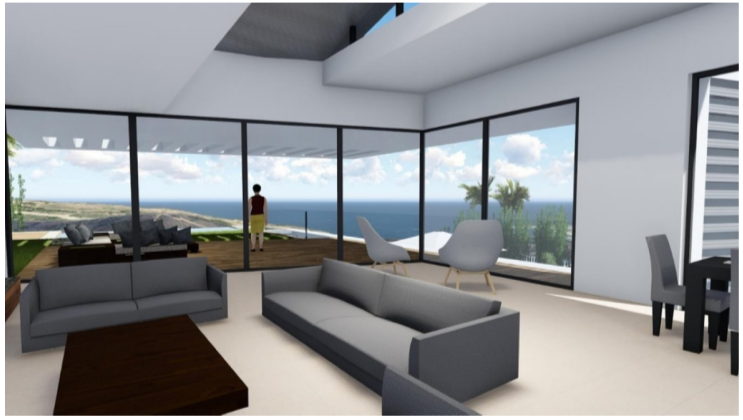

PROPERTY ID: R3501808

Tomtmark för bostäder till salu i El Rosario

€1,300,000

Array

 0 m ²	 2400
 0	 0

+34 609 97 72 62

www.bostad-utland.se

info@bostad-utland.se