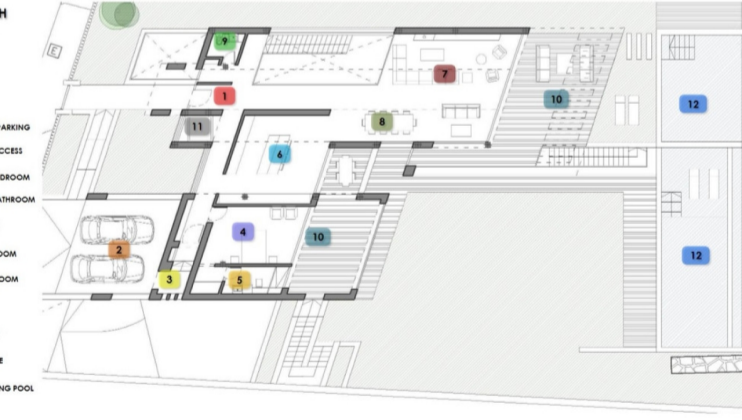

PROPERTY ID: R3501808

Tomtmark för bostäder till salu i El Rosario

€1,300,000

Array

 0 m ²	 2400
---	---

 0	 0
--	--

+34 609 97 72 62

www.bostad-utland.se