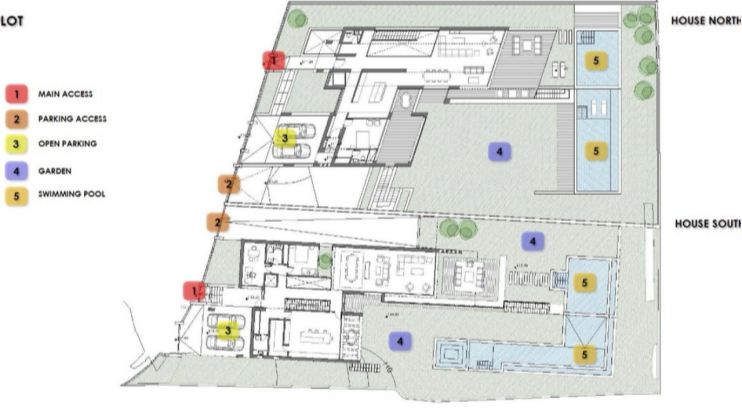

**PROPERTY ID: R3501808**

**Tomtmark för bostäder till salu i El Rosario**

€1,300,000

Array

 0 m <sup>2</sup>	 2400
---	---

 0	 0
--	--

+34 609 97 72 62

www.bostad-utland.se