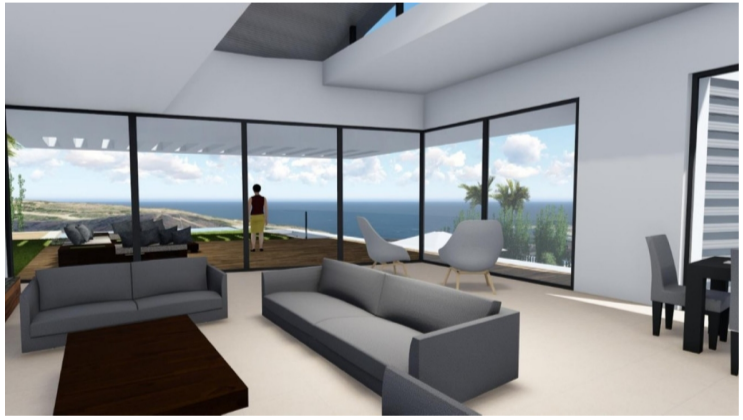

**PROPERTY ID: R3501808**

**Tomtmark för bostäder till salu i El Rosario**

€1,300,000

Array

 0 m <sup>2</sup>	 2400
---	---

 0	 0
--	--

+34 609 97 72 62

www.bostad-utland.se