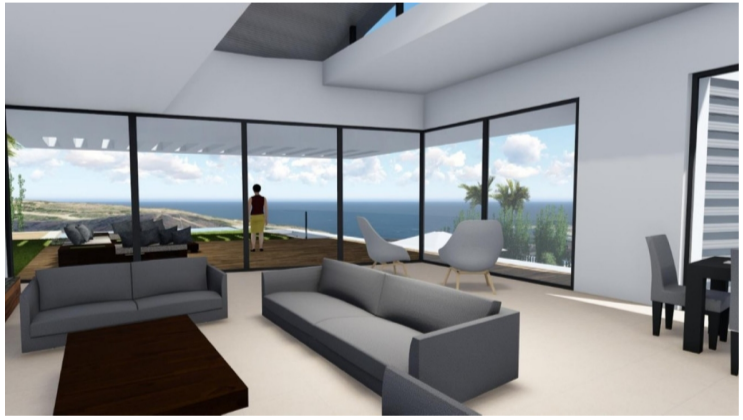

PROPERTY ID: R3501808

Tomtmark för bostäder till salu i El Rosario

€1,300,000

Array

 0 m ²	 2400
---	---

 0	 0
--	--

+34 609 97 72 62

www.bostad-utland.se