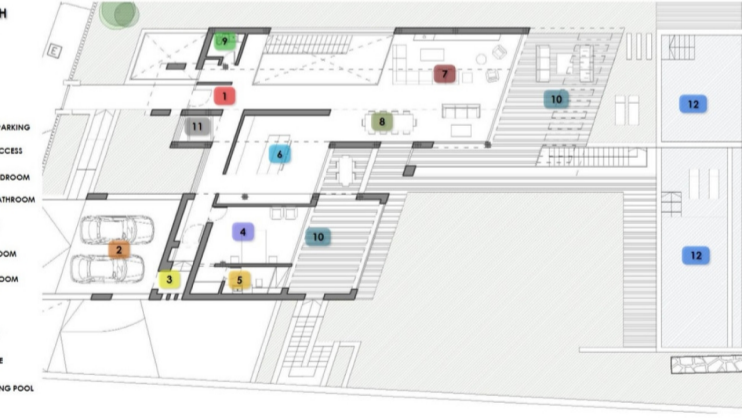

PROPERTY ID: R3501808

Tomtmark för bostäder till salu i El Rosario

€1,300,000

Array

 0 m ²	 2400
 0	 0

+34 609 97 72 62

www.bostad-utland.se

info@bostad-utland.se