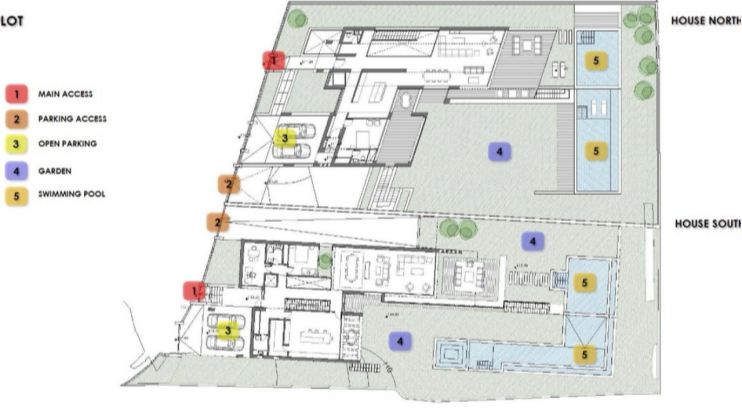

PROPERTY ID: R3501808

Tomtmark för bostäder till salu i El Rosario

€1,300,000

Array

 0 m ²	 2400
---	---

 0	 0
--	--

+34 609 97 72 62

www.bostad-utland.se