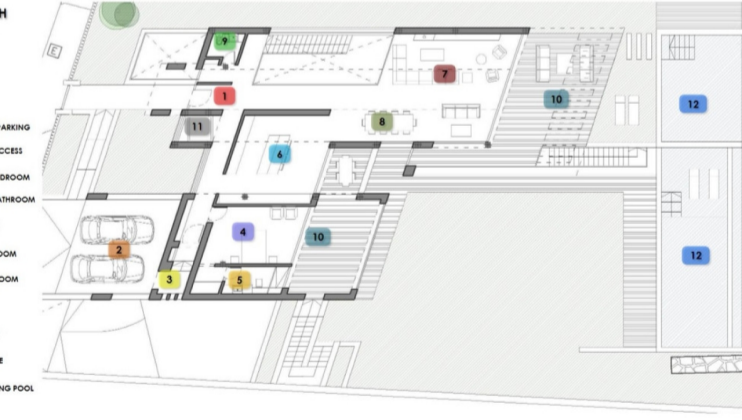

**PROPERTY ID: R3501808**

**Tomtmark för bostäder till salu i El Rosario**

€1,300,000

Array

 0 m <sup>2</sup>	 2400
---	---

 0	 0
--	--

+34 609 97 72 62

www.bostad-utland.se