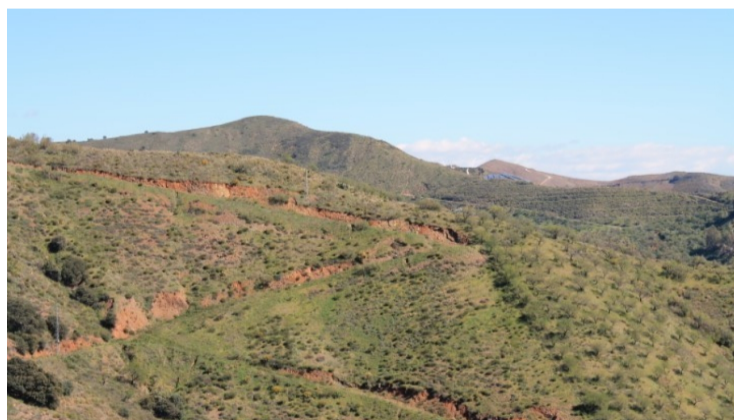

PROPERTY ID: R3332437

Mark till salu i El Borge

€250,000

Detta Super gård har en total förlängning av 86.900 m² och har två hus av redskap från 42 m² vardera, också skryta 300 handtag, 100 avokado och längs körfältet entré med ca 100 träd av mandariner. Boendet har även 3 sond och bäcken vatten brunnar, har också med en insättning på 500 000 liter kapacitet, 100 HÄSTKRAFTER transformator elektriska och...