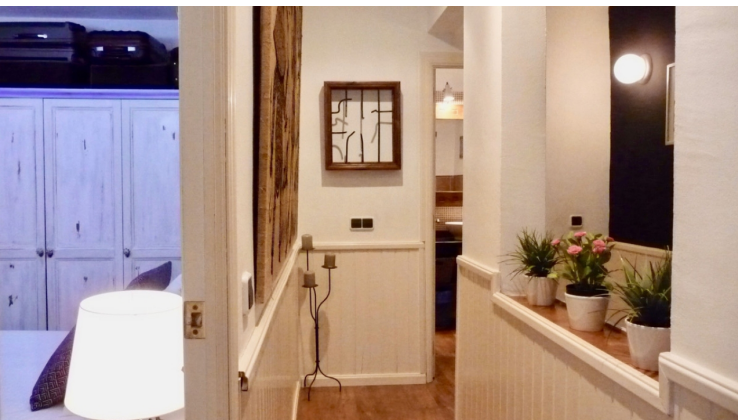

PROPERTY ID: R3456421

Radhus till salu i Palma Casco Antíguo

€535,000

Magnifik duplex bottenvåning med direkt ingång från gatan; i den historiska stadskärnan i Palma, bara 100 meter från Es Baluard-museet. Det är fördelat på två våningar där på bottenvåningen finns ett öppet utrymme, men skiljer sig från vardagsrummet och matsalen, med kök och galleri, och en hushålls toalett; På första våningen finns två rum, en av...