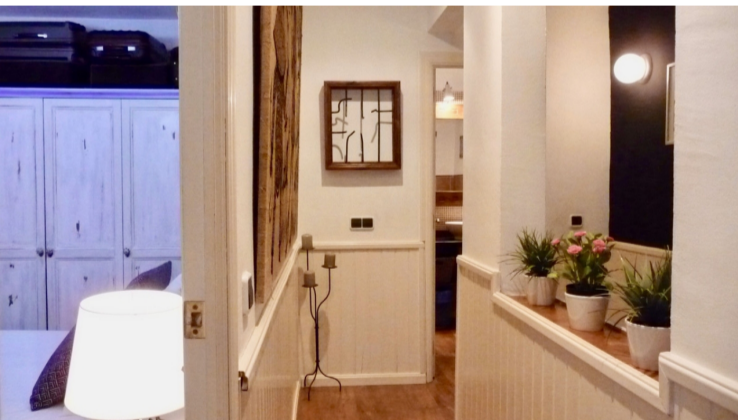

### Radhus till salu i Palma Casco Antíguo

€535,000

Magnifik duplex bottenvåning med direkt ingång från gatan; i den historiska stadskärnan i Palma, bara 100 meter från Es Baluard-museet. Det är fördelat på två våningar där på bottenvåningen finns ett öppet utrymme, men skiljer sig från vardagsrummet och matsalen, med kök och galleri, och en hushålls toalett; På första våningen finns två rum, en av...