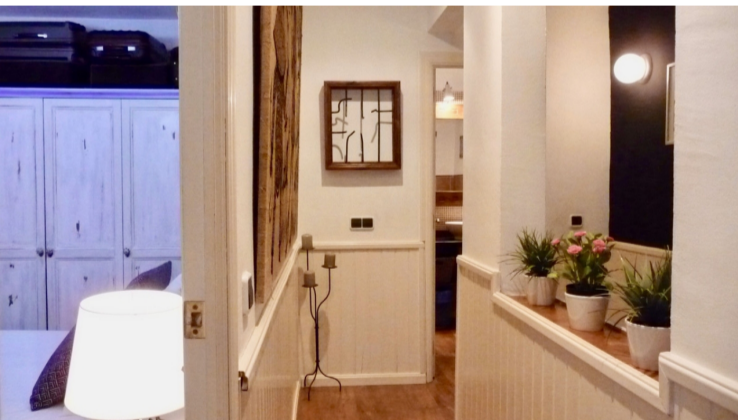

PROPERTY ID: R3456421

Radhus till salu i Palma Casco Antíquo

€535,000

Magnifik duplex bottenvåning med direkt ingång från gatan; i den historiska stadskärnan i Palma, bara 100 meter från Es Baluard-museet. Det är fördelat på två våningar där på bottenvåningen finns ett öppet utrymme, men skiljer sig från vardagsrummet och matsalen, med kök och galleri, och en hushålls toalett; På första våningen finns två rum, en av...