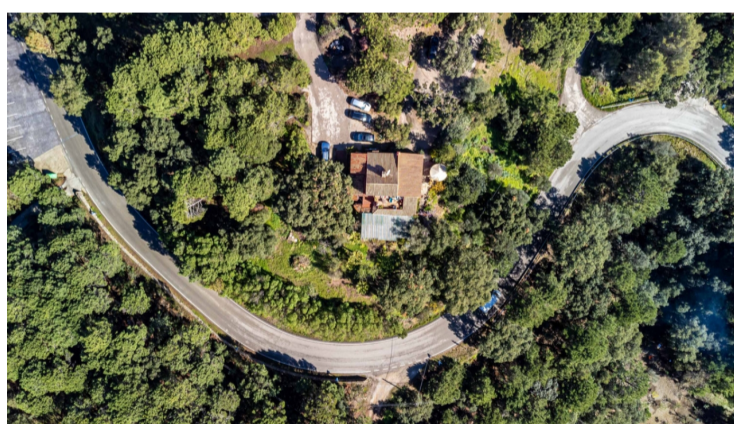

PROPERTY ID: R4028998

Finca - Cortijo till salu i Casares

€770,000

Encantadora FINCA DE ESTILO RUSTICO ANDALUZ EN UNA PARCELA DE 11.200m2. La PLANTA BAJA de esta propiedad se gestiona como un RESTAURANTE CON ENCANTO, MUY FAMOSO Y EN PLENA PRODUCCIÓN, y en la SEGUNDA PLANTA SE ENCUENTRA LA VIVIENDA. Situada en la falda de la única y hermosa montaña de Sierra Bermeja, JUNTO A UN PARQUE NATURAL, a medio camino entre...