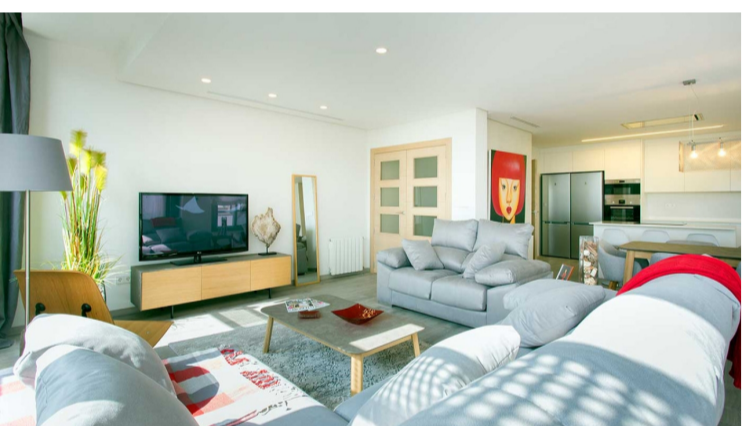

PROPERTY ID: R4087561

Lägenhet på övre våningsplan till salu i Elche
€286,000

Array

108 m²

0

3

2

+34 609 97 72 62