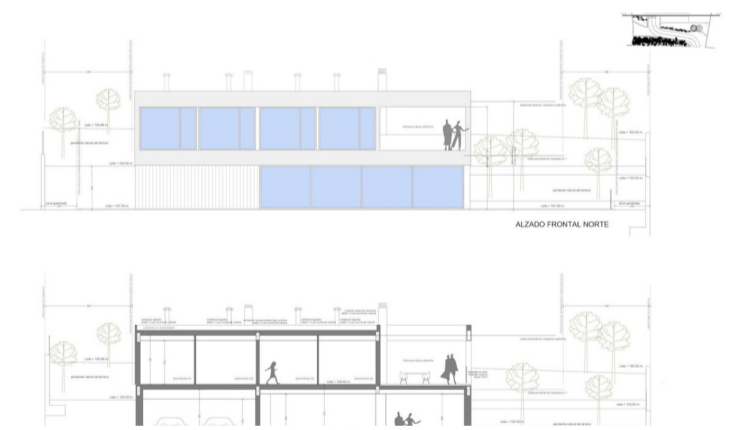

PROPERTY ID: R4128982

Tomtmark för bostäder till salu i Jávea
€420,000

Array

 257 m ²	 1000
 4	 4

+34 609 97 72 62

www.bostad-utland.se

info@bostad-utland.se