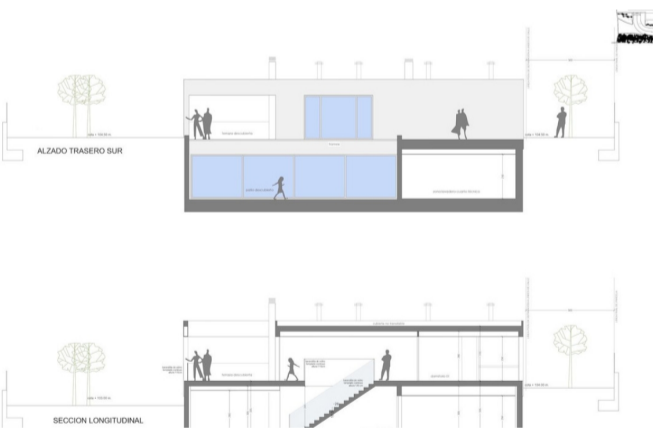

PROPERTY ID: R4128982

Tomtmark för bostäder till salu i Jávea
€420,000

Array

 257 m ²	 1000
 4	 4

+34 609 97 72 62

www.bostad-utland.se

info@bostad-utland.se