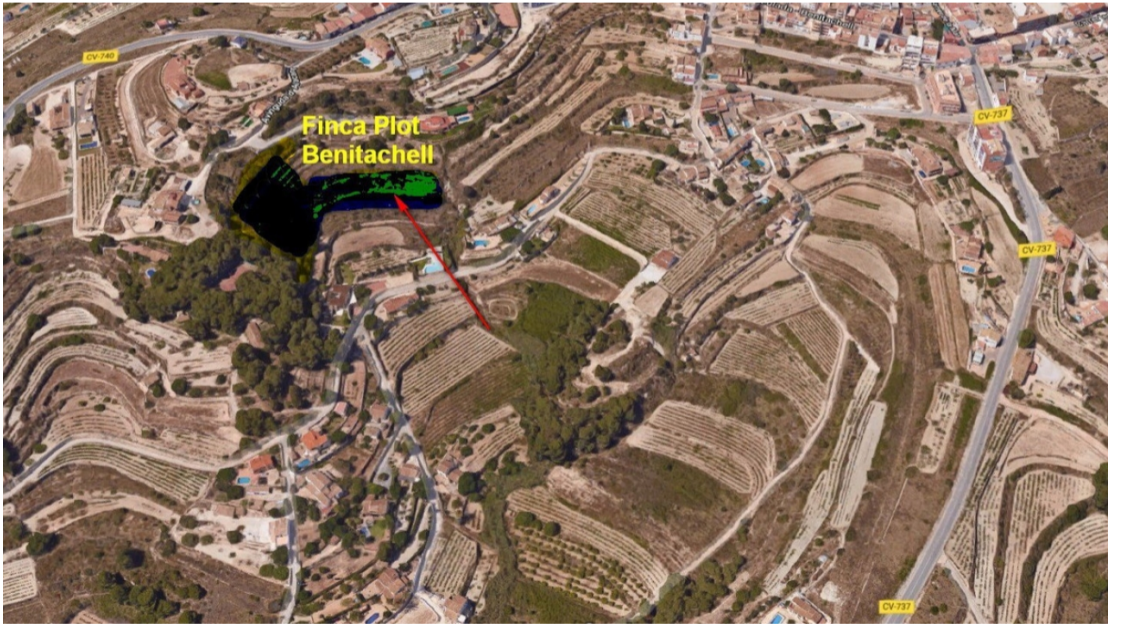

PROPERTY ID: R4178227

Mark till salu i Benitachell

€400,000

Array

0 m²

10723