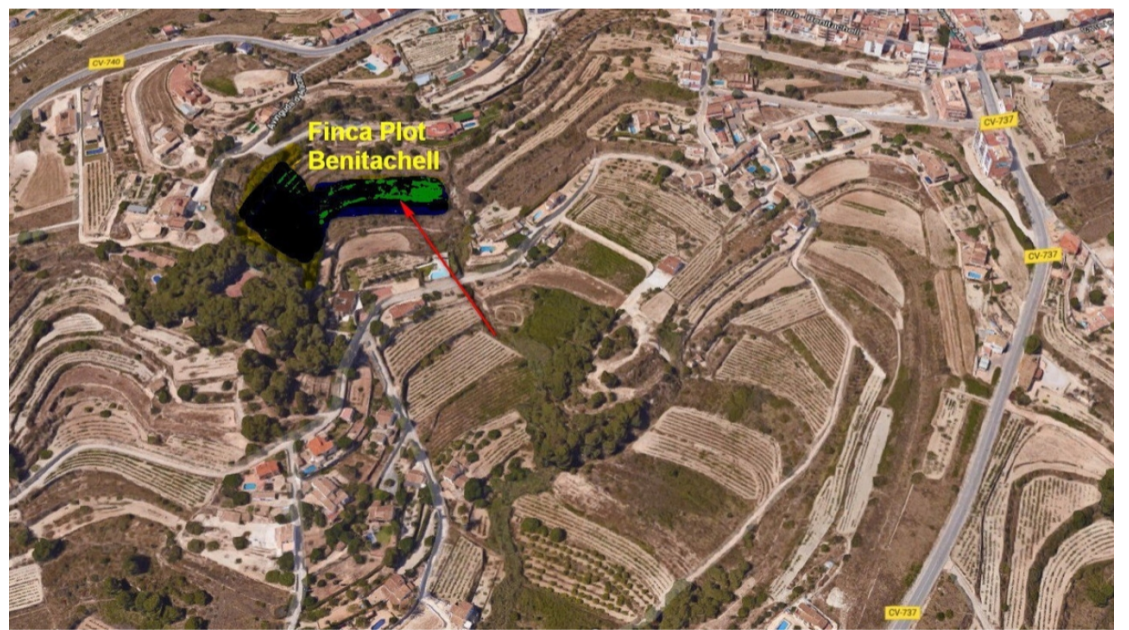

PROPERTY ID: R4178227

Mark till salu i Benitachell

€400,000

Array

0 m²

10723

+34 609 97 72 62

www.bostad-utland.se